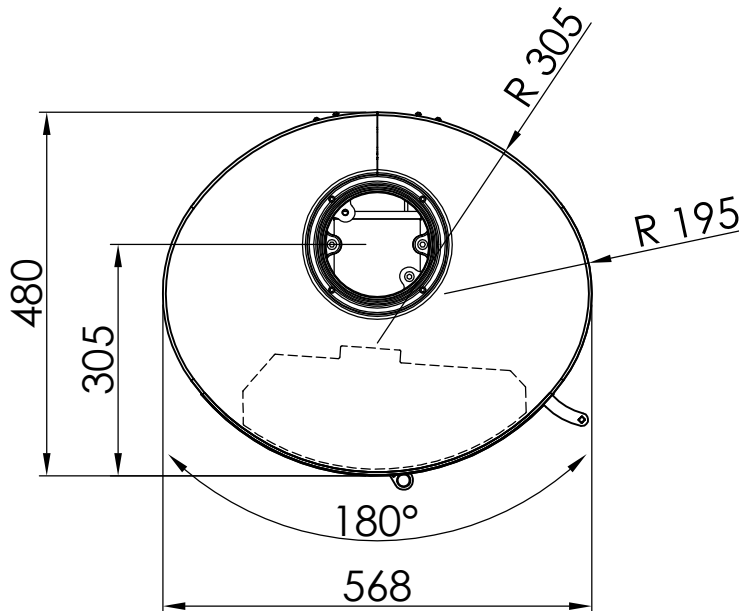

~1:10

*optionale
*opcionale
*optional
*opcionale
*opcionalny
*опціонально