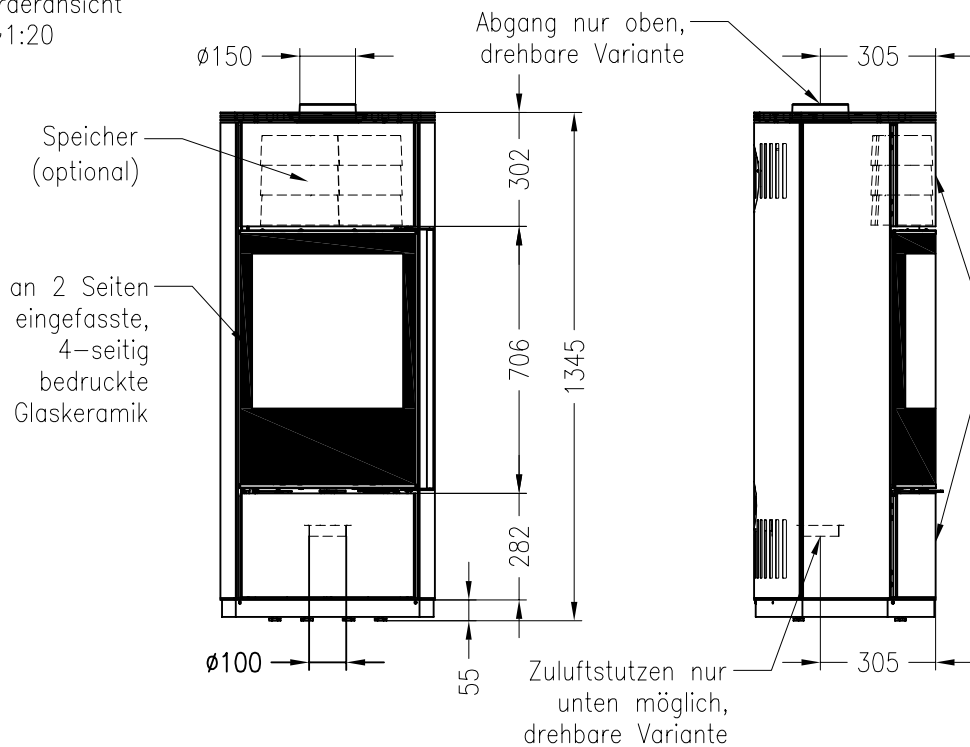

*optional
 *optional
 *optional
 *optional
 *optional
 *optional

Kaminofen Senso L 2015

drehbar, Stahlausführung

Selection

Stand: 02/2015

Vorderansicht
M~1:20

Seitenansicht
M~1:20

Draufsicht
M~1:10