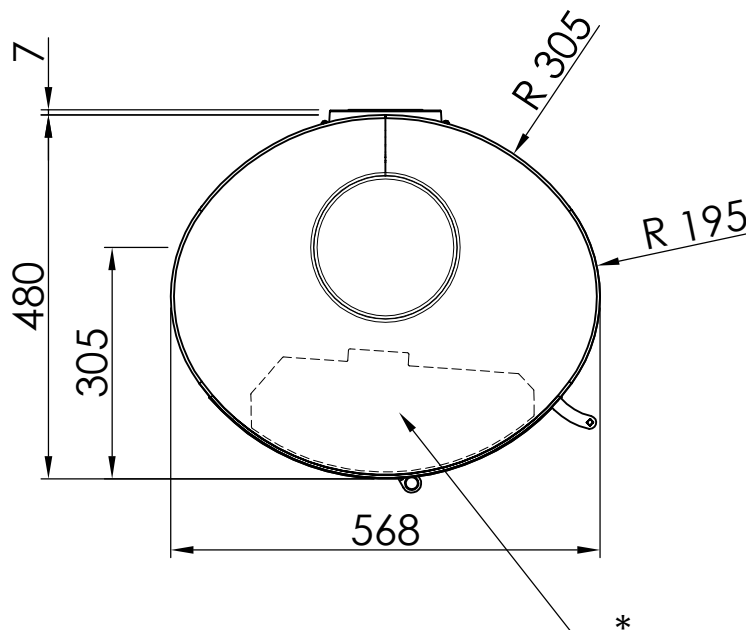

~1:10

*optional
*optional
*optional
*optional
*optional
*optional