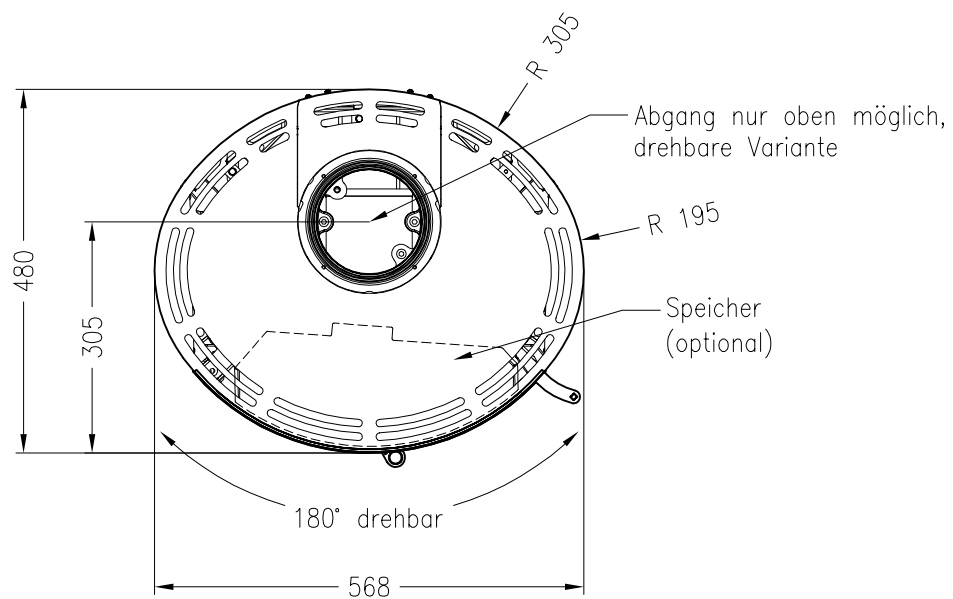

*optional
 *optional
 *optional
 *optional
 *optional
 *optional

Kaminofen Senso L 2015

drehbar, Stahlausführung

Selection

Stand: 02/2015

Vorderansicht
M~1:20

Seitenansicht
M~1:20

Draufsicht
M~1:10