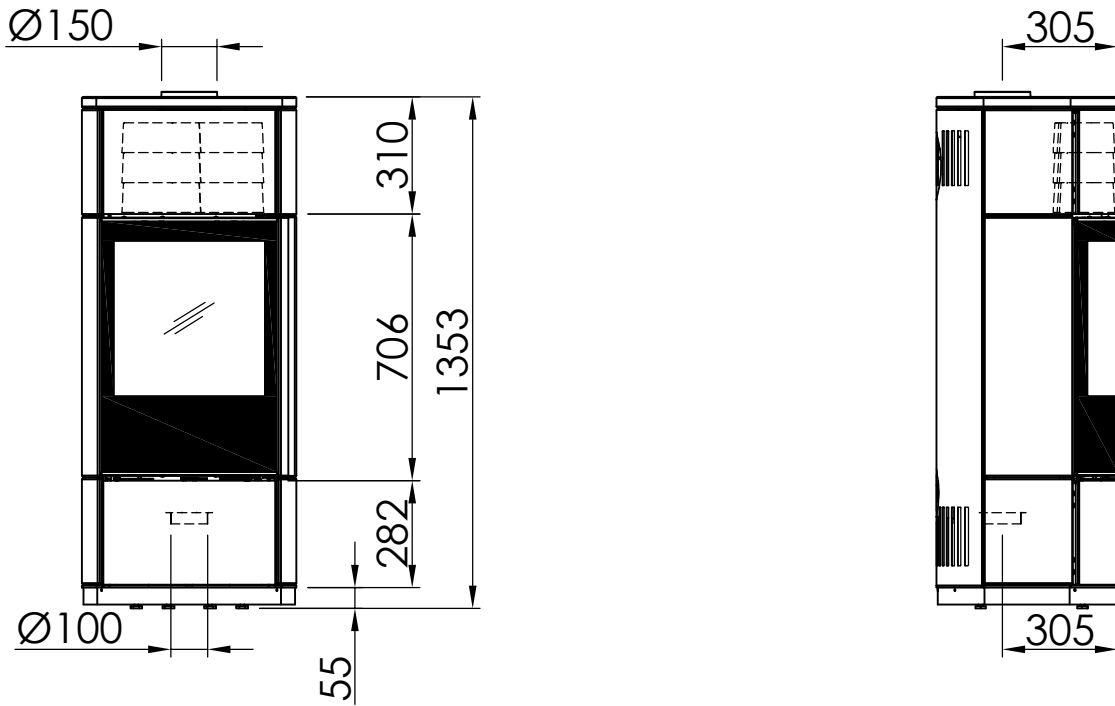

~1:20

~1:10

*optionale
*opcionale
*optional
*opcionale
*opcionalny
*опціонально