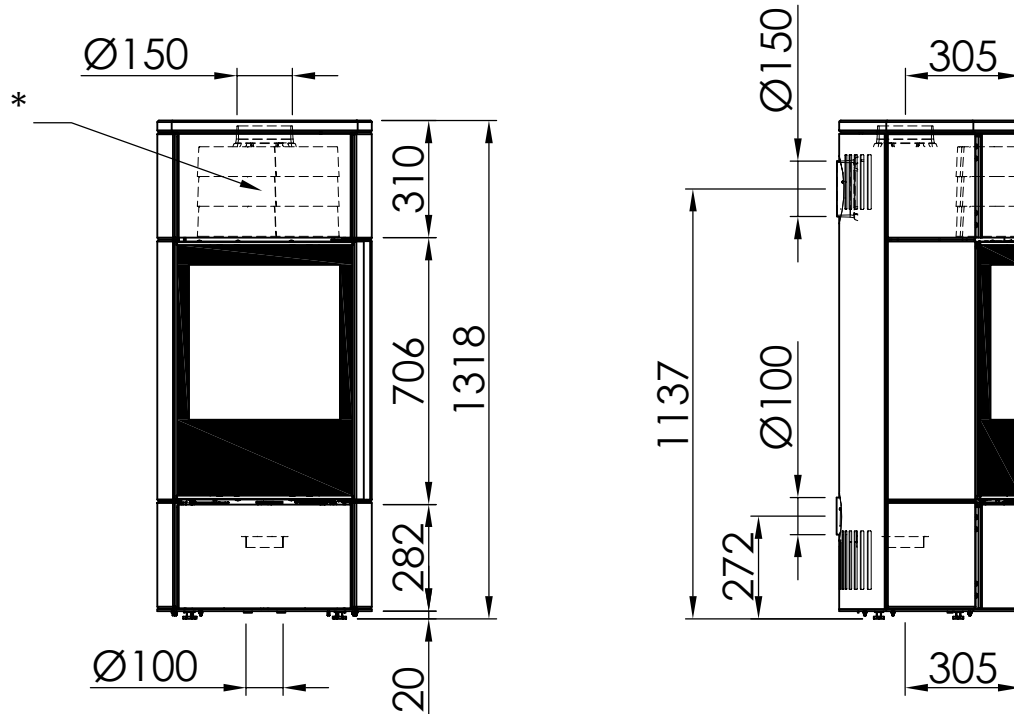

~1:20

~1:10

*optional
*optional
*optional
*optional
*optional
*optional