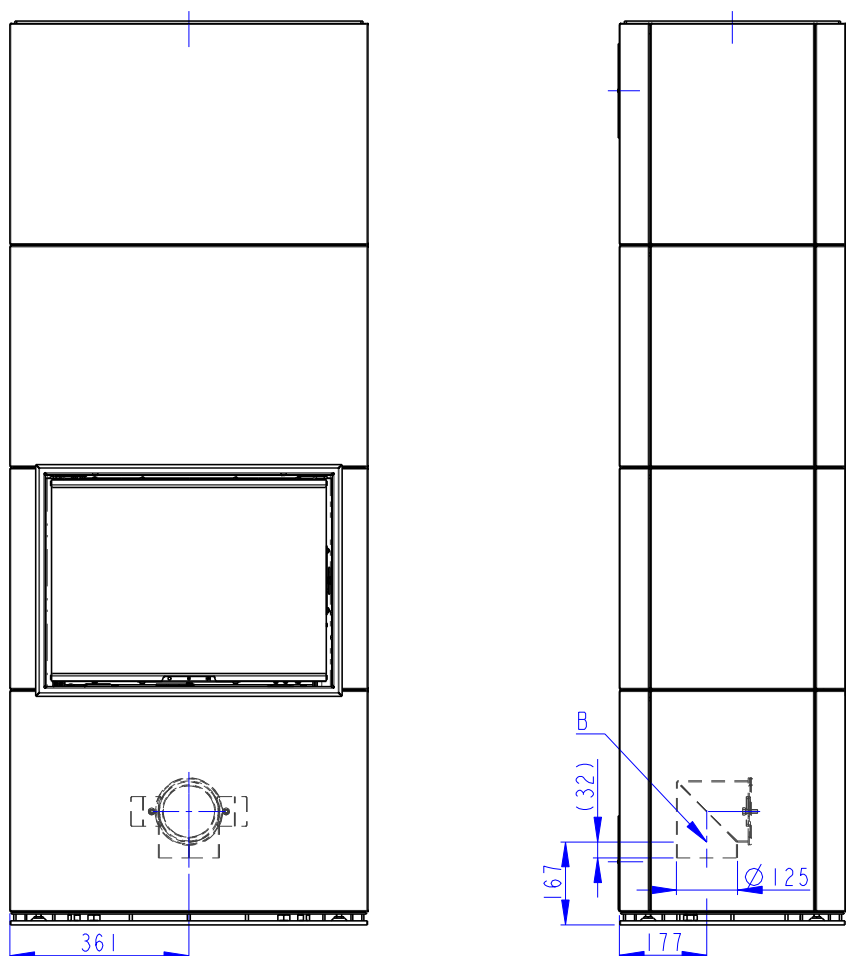

2:25

- (A) Litinový odvod kouře / Cast iron spigot / Der gusseiserne Rauchabgang
- (B) Centralní prívod vzduchu / Central air inlet / Zentralluftzufuhr
- (C) Primární a sekundární vzduch / Primary and secondary air / Primärluft und Sekundärluft