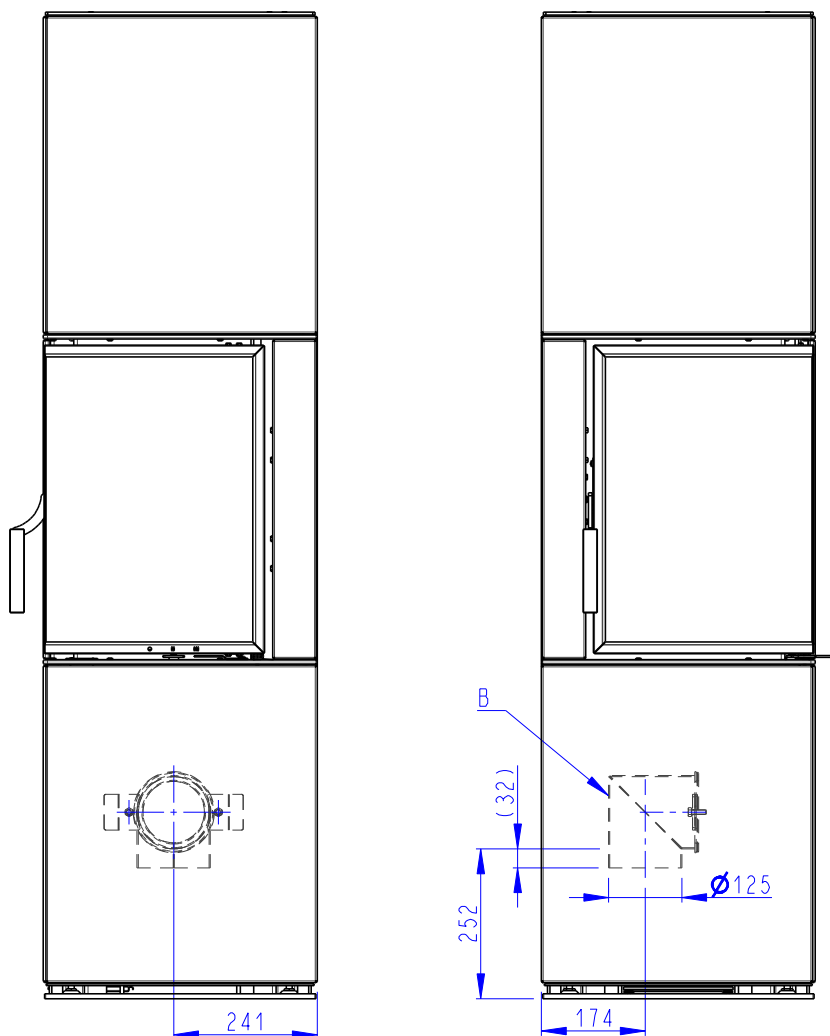

- (A) Litinový odvod kouře / Cast iron spigot / Der gusseiserne Rauchabgang
- (B) Centralní privod vzduchu / Central air inlet / Zentralluftzufuhr
- (C) Primární a sekundární vzduch / Primary and secondary air / Primärluft und Sekundärluft