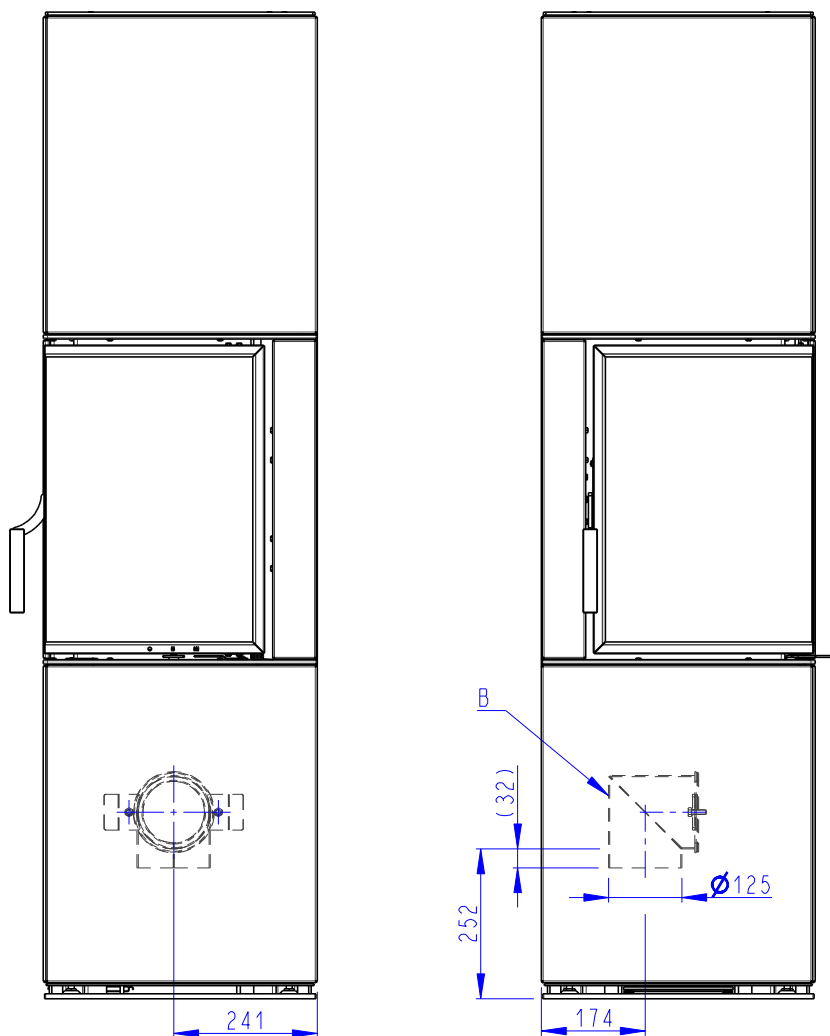

- (A) Litinový odvod kouře / Cast iron spigot / Der gusseiserne Rauchabgang
 (B) Centralní privod vzduchu / Central air inlet / Zentralluftzufuhr
 (C) Primární a sekundární vzduch / Primary and secondary air / Primärluft und Sekundärluft