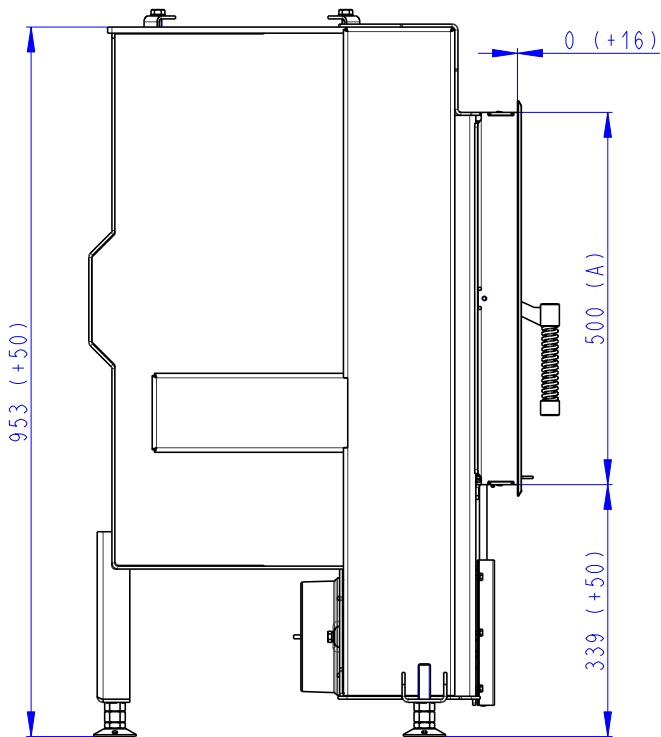

Dynamic 3g 38.50.01
 + D3 PR 200 + AKKUM KV 08B

490 kg

(A) Zastavbovy rozmer / Baumaße / In-built dimension
 (C) Centralni privod vzduchu / Central air inlet / Zentralluftzufuhr

Rozmery v mm
 Maße in mm
 Dimensions in mm

Dynamic 3g 38.50.01
 + D3 VY01

218 kg

(A) Zastavbovy rozmer / Baumaße / In-built dimension
 (C) Centralni privod vzduchu / Central air inlet / Zentralluftzufuhr

Rozmery v mm
Maße in mm
Dimensions in mm

Dynamic 3g 38.50.01
+ D3F RAM 04

(A) Zastavbovy rozmer / Baumaße / In-built dimension
(C) Centralni privod vzduchu / Central air inlet / Zentralluftzufuhr

Rozměry v mm
 Maße in mm
 Dimensions in mm

Dynamic 3g 38.50.01
 + D3F RAM 06

(A) Zastavbovy rozmer / Baumaße / In-built dimension
 (C) Centralni privod vzduchu / Central air inlet / Zentralluftzufuhr