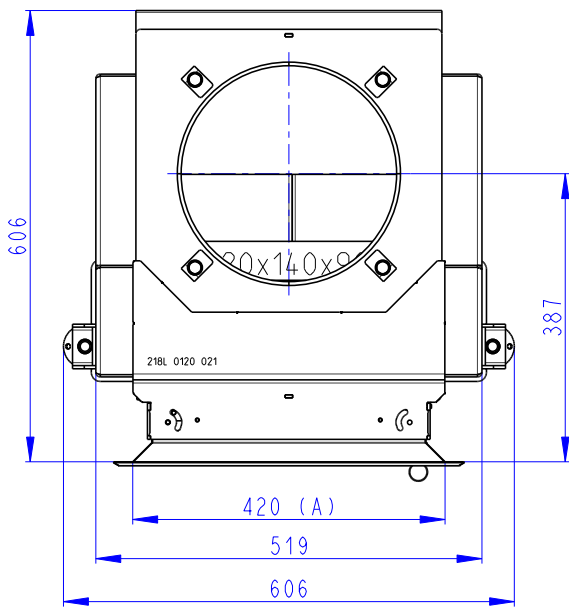

Rozměry v mm
Maße in mm
Dimensions in mm

Dynamic 3g 38.50.01
+ D3 PR 200

183 kg

(A) Zastavbovy rozmer / Baumaße / In-built dimension
(C) Centralni privod vzduchu / Central air inlet / Zentralluftzufuhr

Rozměry v mm
 Maße in mm
 Dimensions in mm

Dynamic 3g 38.50.01
 + D3 PR 200 + AKKUM KV 08B

490 kg

(A) Zastavbovy rozmer / Baumaße / In-built dimension
 (C) Centralni privod vzduchu / Central air inlet / Zentralluftzufuhr

Rozmery v mm
 Maße in mm
 Dimensions in mm

Dynamic 3g 38.50.01
 + D3 VY01

218 kg

(A) Zastavbovy rozmer / Baumaße / In-built dimension
 (C) Centralni privod vzduchu / Central air inlet / Zentralluftzufuhr

Rozmery v mm
Maße in mm
Dimensions in mm

Dynamic 3g 38.50.01
+ D3F RAM 04

(A) Zastavbovy rozmer / Baumaße / In-built dimension
(C) Centralni privod vzduchu / Central air inlet / Zentralluftzufuhr

Rozměry v mm
 Maße in mm
 Dimensions in mm

Dynamic 3g 38.50.01
 + D3F RAM 06

(A) Zastavbovy rozmer / Baumaße / In-built dimension
 (C) Centralni privod vzduchu / Central air inlet / Zentralluftzufuhr