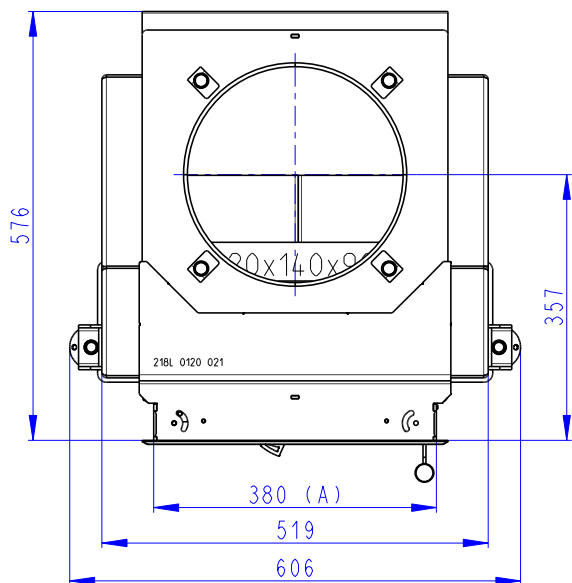

Rozměry v mm
Maße in mm
Dimensions in mm

Dynamic 3g 38.50.01
+ D3 PR 200

183 kg

(A) Zastavbovy rozmer / Baumaße / In-built dimension
(C) Centralni privod vzduchu / Central air inlet / Zentralluftzufuhr

Rozměry v mm
 Maße in mm
 Dimensions in mm

Dynamic 3g 38.50.01
 + D3 PR 200 + AKKUM KV 08B

490 kg

(A) Zastavbovy rozmer / Baumaße / In-built dimension
 (C) Centralni privod vzduchu / Central air inlet / Zentralluftzufuhr

Rozmery v mm
 Maße in mm
 Dimensions in mm

Dynamic 3g 38.50.01
 + D3 VY01

218 kg

(A) Zastavbovy rozmer / Baumaße / In-built dimension
 (C) Centralni privod vzduchu / Central air inlet / Zentralluftzufuhr

Rozmery v mm
Maße in mm
Dimensions in mm

Dynamic 3g 38.50.01
+ D3F RAM 04

(A) Zastavbovy rozmer / Baumaße / In-built dimension
(C) Centralni privod vzduchu / Central air inlet / Zentralluftzufuhr

Rozměry v mm
 Maße in mm
 Dimensions in mm

Dynamic 3g 38.50.01
 + D3F RAM 06

(A) Zastavbovy rozmer / Baumaße / In-built dimension
 (C) Centralni privod vzduchu / Central air inlet / Zentralluftzufuhr