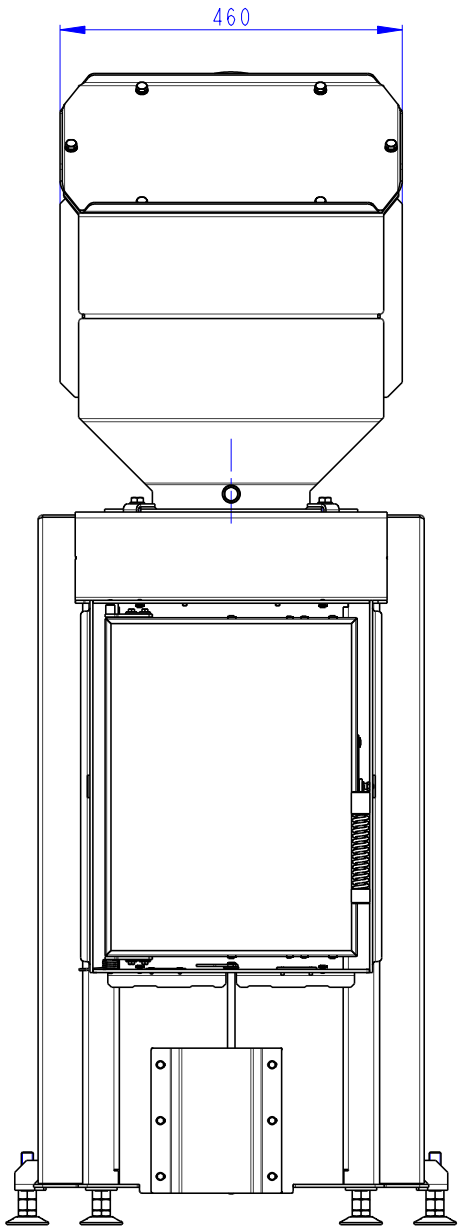

Rozmery v mm
 Maße in mm
 Dimensions in mm

Dynamic 3g 38.50.01
 + D3 KPL 180

189 kg

(A) Zastavbovy rozmer / Baumaße / In-built dimension
 (C) Centralni privod vzduchu / Central air inlet / Zentralluftzufuhr

Rozměry v mm
Maße in mm
Dimensions in mm

Dynamic 3g 38.50.01
+ D3 PR 200

183 kg

(A) Zastavbovy rozmer / Baumaße / In-built dimension
(C) Centralni privod vzduchu / Central air inlet / Zentralluftzufuhr

Rozměry v mm
 Maße in mm
 Dimensions in mm

Dynamic 3g 38.50.01
 + D3 PR 200 + AKKUM KV 08B

490 kg

(A) Zastavbovy rozmer / Baumaße / In-built dimension
 (C) Centralni privod vzduchu / Central air inlet / Zentralluftzufuhr

Rozmery v mm
 Maße in mm
 Dimensions in mm

Dynamic 3g 38.50.01
 + D3 VY01

218 kg

(A) Zastavbovy rozmer / Baumaße / In-built dimension
 (C) Centralni privod vzduchu / Central air inlet / Zentralluftzufuhr

Rozmery v mm
Maße in mm
Dimensions in mm

Dynamic 3g 38.50.01
+ D3F RAM 04