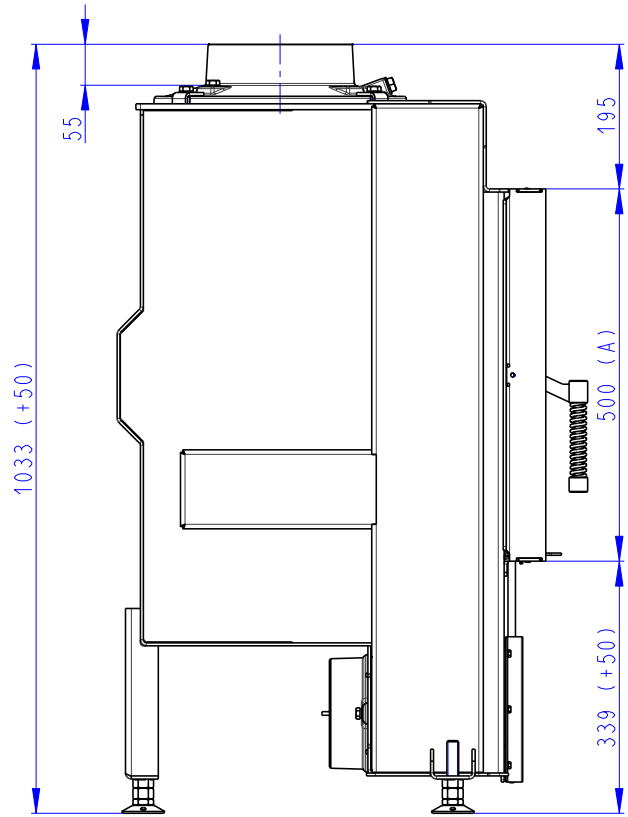

Rozměry v mm
 Maße in mm
 Dimensions in mm

Dynamic 3g 38.50.01

174 kg

- (A) Zastavbovy rozmer / Baumaße / In-built dimension
 (C) Centralni privod vzduchu / Central air inlet / Zentralluftzufuhr
 (L) Volna plocha proskleni / Free glass area / Freie Glassichtfläche

Rozmery v mm
 Maße in mm
 Dimensions in mm

Dynamic 3g 38.50.01
 + D3 KPL 180

189 kg

(A) Zastavbovy rozmer / Baumaße / In-built dimension
 (C) Centralni privod vzduchu / Central air inlet / Zentralluftzufuhr

Rozměry v mm
Maße in mm
Dimensions in mm

Dynamic 3g 38.50.01
+ D3 PR 200

183 kg

(A) Zastavbovy rozmer / Baumaße / In-built dimension
(C) Centralni privod vzduchu / Central air inlet / Zentralluftzufuhr

Rozměry v mm
 Maße in mm
 Dimensions in mm

Dynamic 3g 38.50.01
 + D3 PR 200 + AKKUM KV 08B

490 kg

(A) Zastavbovy rozmer / Baumaße / In-built dimension
 (C) Centralni privod vzduchu / Central air inlet / Zentralluftzufuhr

Rozmery v mm
 Maße in mm
 Dimensions in mm