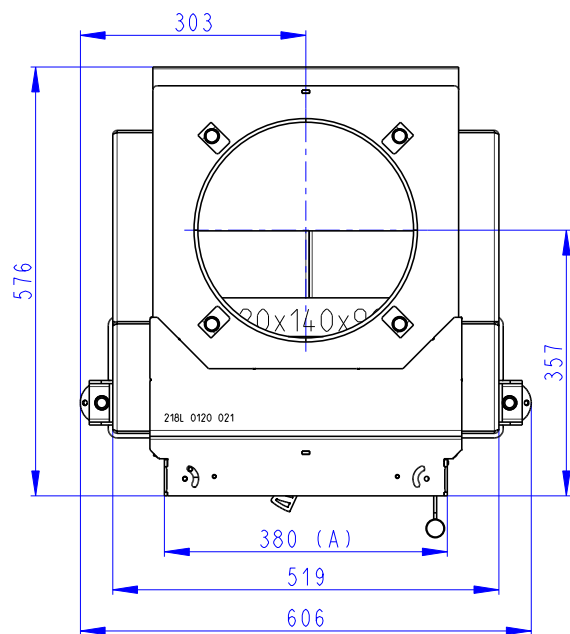

Rozměry v mm
 Maße in mm
 Dimensions in mm

Dynamic 3g 38.50.01

174 kg

- (A) Zastavbovy rozmer / Baumaße / In-built dimension
 (C) Centralni privod vzduchu / Central air inlet / Zentralluftzufuhr
 (L) Volna plocha proskleni / Free glass area / Freie Glassichtfläche

Rozmery v mm
 Maße in mm
 Dimensions in mm

Dynamic 3g 38.50.01
 + D3 KPL 180

189 kg

(A) Zastavbovy rozmer / Baumaße / In-built dimension
 (C) Centralni privod vzduchu / Central air inlet / Zentralluftzufuhr

Rozměry v mm
Maße in mm
Dimensions in mm

Dynamic 3g 38.50.01
+ D3 PR 200

183 kg

(A) Zastavbovy rozmer / Baumaße / In-built dimension
(C) Centralni privod vzduchu / Central air inlet / Zentralluftzufuhr

Rozměry v mm
 Maße in mm
 Dimensions in mm

Dynamic 3g 38.50.01
 + D3 PR 200 + AKKUM KV 08B

490 kg

(A) Zastavbovy rozmer / Baumaße / In-built dimension
 (C) Centralni privod vzduchu / Central air inlet / Zentralluftzufuhr

Rozmery v mm
 Maße in mm
 Dimensions in mm