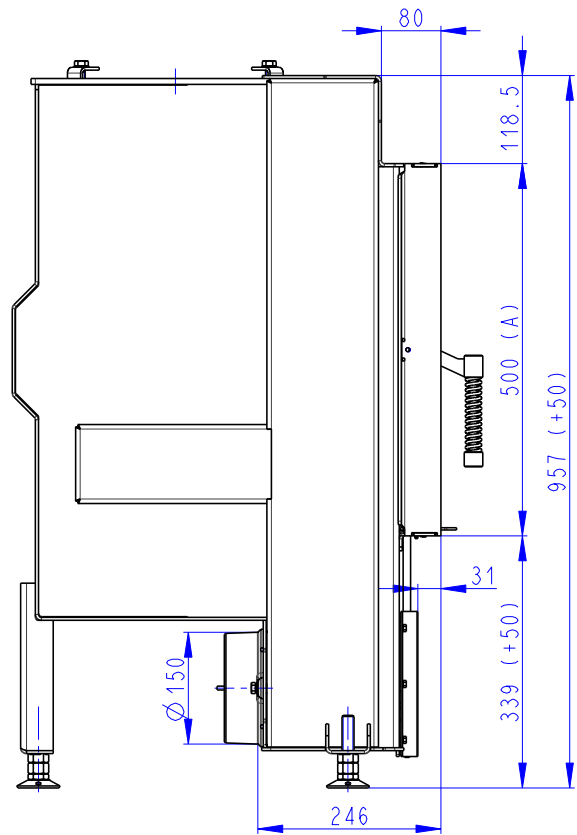

Rozměry v mm
 Maße in mm
 Dimensions in mm

Dynamic 3g 38.50.01

174 kg

- (A) Zastavbovy rozmer / Baumaße / In-built dimension
 (C) Centralni privod vzduchu / Central air inlet / Zentralluftzufuhr
 (L) Volna plocha proskleni / Free glass area / Freie Glassichtfläche

Rozmery v mm
 Maße in mm
 Dimensions in mm

Dynamic 3g 38.50.01
 + D3 KPL 180

189 kg

(A) Zastavbovy rozmer / Baumaße / In-built dimension
 (C) Centralni privod vzduchu / Central air inlet / Zentralluftzufuhr

Rozměry v mm
Maße in mm
Dimensions in mm

Dynamic 3g 38.50.01
+ D3 PR 200

183 kg

(A) Zastavbovy rozmer / Baumaße / In-built dimension
(C) Centralni privod vzduchu / Central air inlet / Zentralluftzufuhr

Rozměry v mm
 Maße in mm
 Dimensions in mm

Dynamic 3g 38.50.01
 + D3 PR 200 + AKKUM KV 08B

490 kg

(A) Zastavbovy rozmer / Baumaße / In-built dimension
 (C) Centralni privod vzduchu / Central air inlet / Zentralluftzufuhr

Rozmery v mm
 Maße in mm
 Dimensions in mm