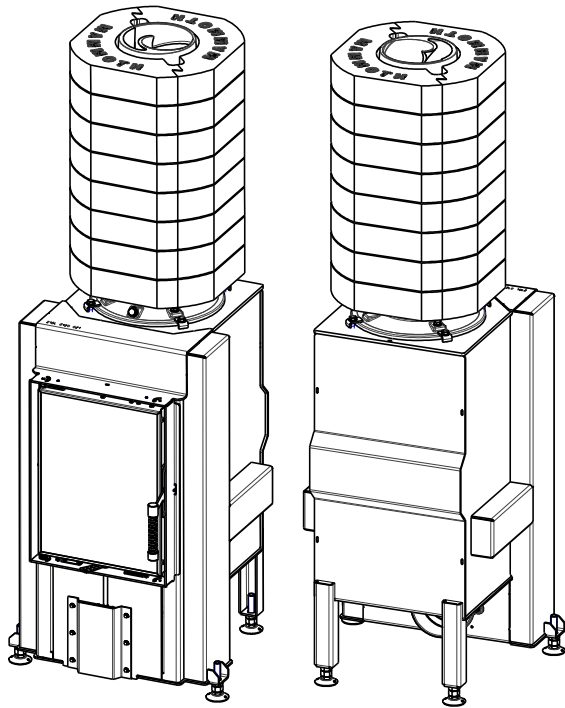

Rozměry v mm
Maße in mm
Dimensions in mm

Dynamic 3g 38.50.01
+ D3 PR 200

183 kg

(A) Zastavbovy rozmer / Baumaße / In-built dimension
(C) Centralni privod vzduchu / Central air inlet / Zentralluftzufuhr

Rozměry v mm
 Maße in mm
 Dimensions in mm

Dynamic 3g 38.50.01
 + D3 PR 200 + AKKUM KV 08B

490 kg

(A) Zastavbovy rozmer / Baumaße / In-built dimension
 (C) Centralni privod vzduchu / Central air inlet / Zentralluftzufuhr

Rozmery v mm
 Maße in mm
 Dimensions in mm

Dynamic 3g 38.50.01
 + D3 VY01

218 kg

(A) Zastavbovy rozmer / Baumaße / In-built dimension
 (C) Centralni privod vzduchu / Central air inlet / Zentralluftzufuhr

Rozmery v mm
Maße in mm
Dimensions in mm

Dynamic 3g 38.50.01
+ D3F RAM 04