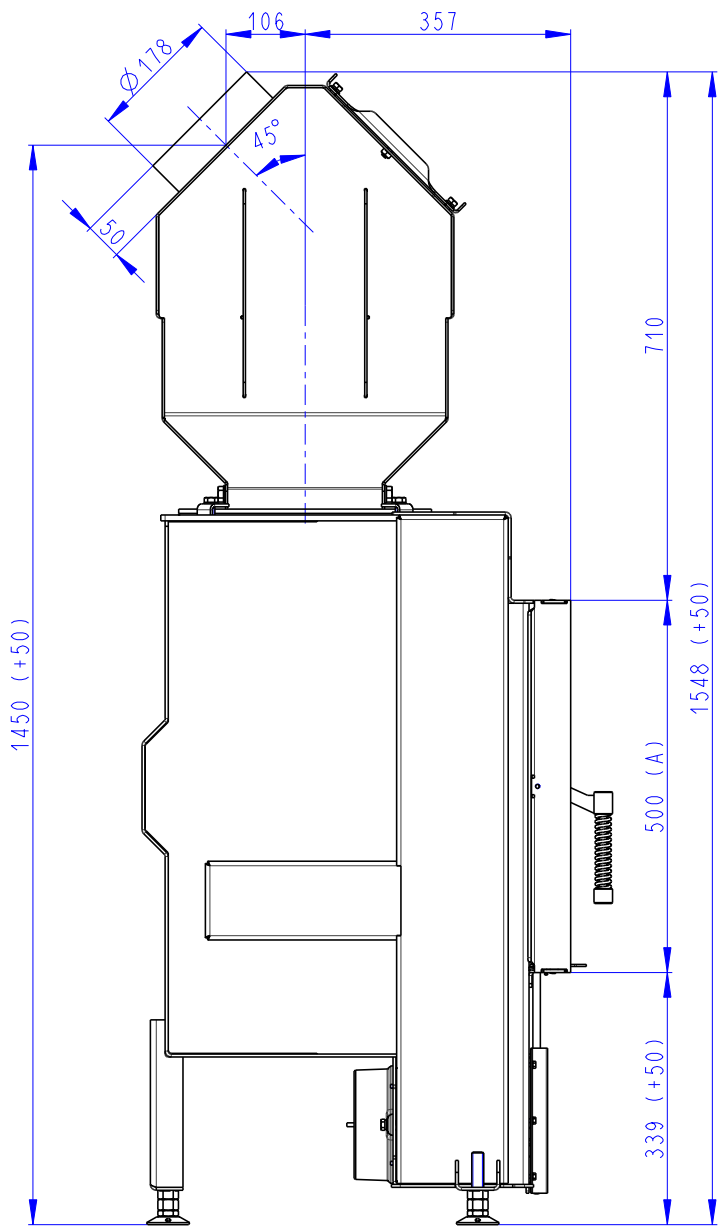

Rozměry v mm
Maße in mm
Dimensions in mm

Dynamic 3g 38.50.01
+ D3 PR 200

183 kg

(A) Zastavbovy rozmer / Baumaße / In-built dimension
(C) Centralni privod vzduchu / Central air inlet / Zentralluftzufuhr

Rozměry v mm
 Maße in mm
 Dimensions in mm

Dynamic 3g 38.50.01
 + D3 PR 200 + AKKUM KV 08B

490 kg

(A) Zastavbovy rozmer / Baumaße / In-built dimension
 (C) Centralni privod vzduchu / Central air inlet / Zentralluftzufuhr

Rozmery v mm
 Maße in mm
 Dimensions in mm

Dynamic 3g 38.50.01
 + D3 VY01

218 kg

(A) Zastavbovy rozmer / Baumaße / In-built dimension
 (C) Centralni privod vzduchu / Central air inlet / Zentralluftzufuhr

Rozmery v mm
Maße in mm
Dimensions in mm

Dynamic 3g 38.50.01
+ D3F RAM 04

(A) Zastavbovy rozmer / Baumaße / In-built dimension
(C) Centralni privod vzduchu / Central air inlet / Zentralluftzufuhr

Rozměry v mm
 Maße in mm
 Dimensions in mm

Dynamic 3g 38.50.01
 + D3F RAM 06

(A) Zastavbovy rozmer / Baumaße / In-built dimension
 (C) Centralni privod vzduchu / Central air inlet / Zentralluftzufuhr