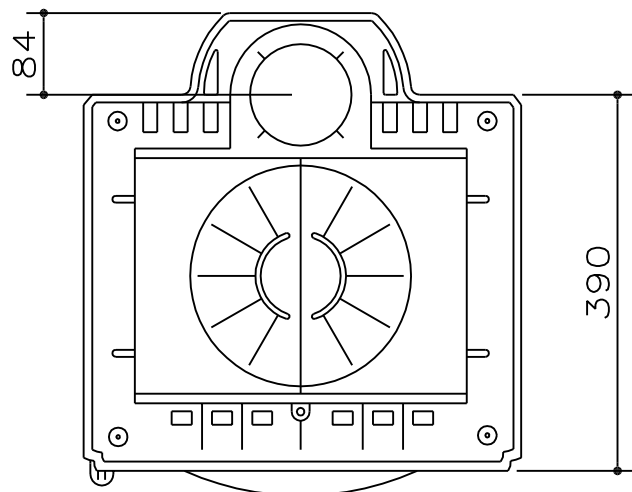

CASTELMONTE

VALORI DIMENSIONALI "FUTURA 01 CERCHI"

Larghezza totale con sportelli aperti: 620mm