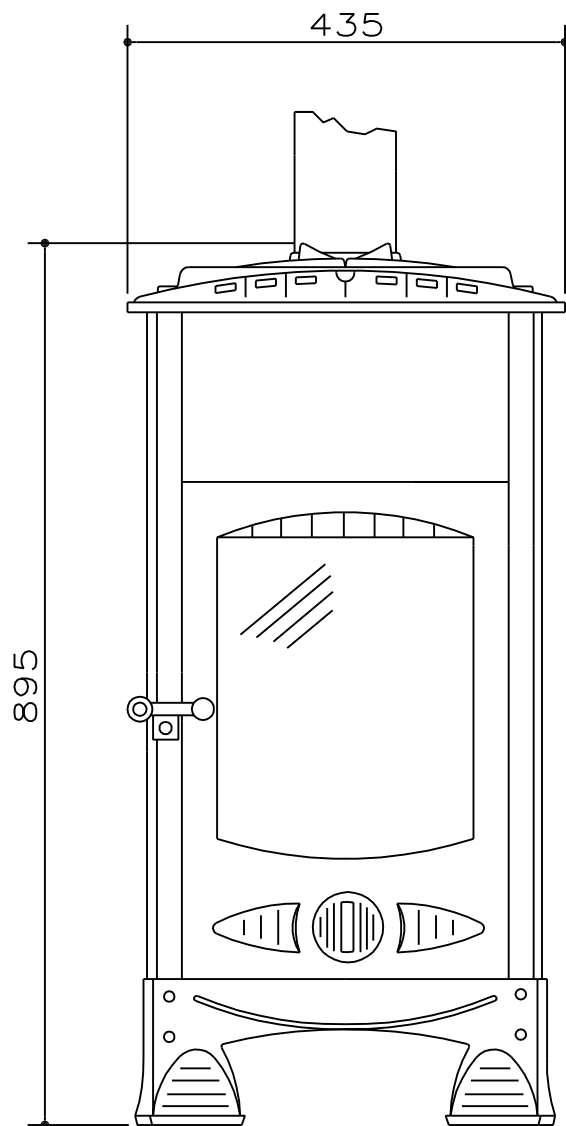

CASTELMONTE

VALORI DIMENSIONALI "FUTURA 01 CERCHI"

Larghezza totale con sportelli aperti: 620mm