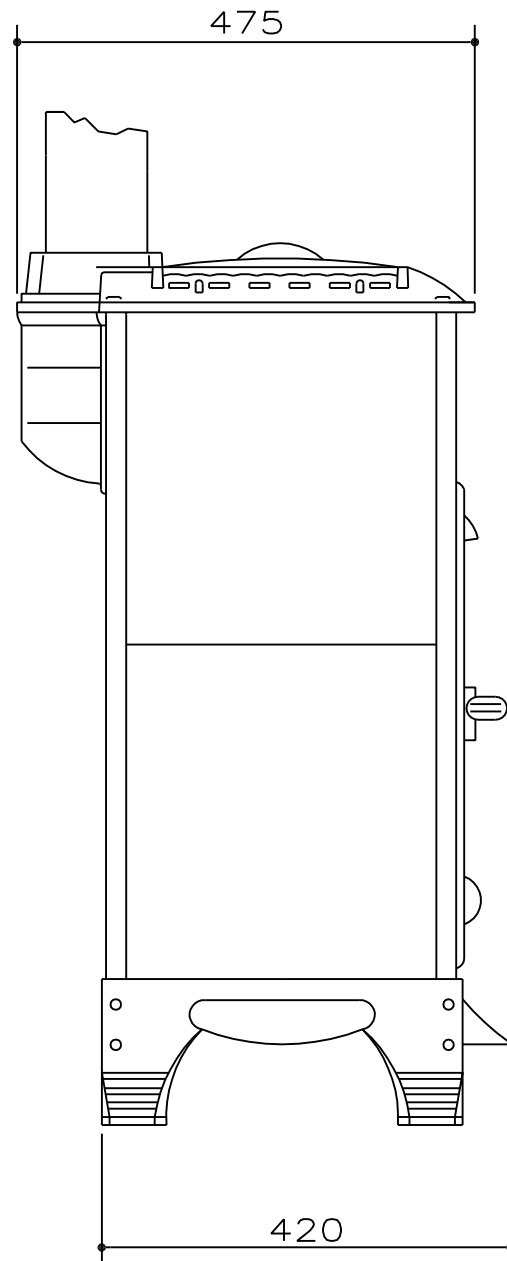

CASTELMONTE

VALORI DIMENSIONALI "FUTURA 01 CERCHI"

Larghezza totale con sportelli aperti: 620mm