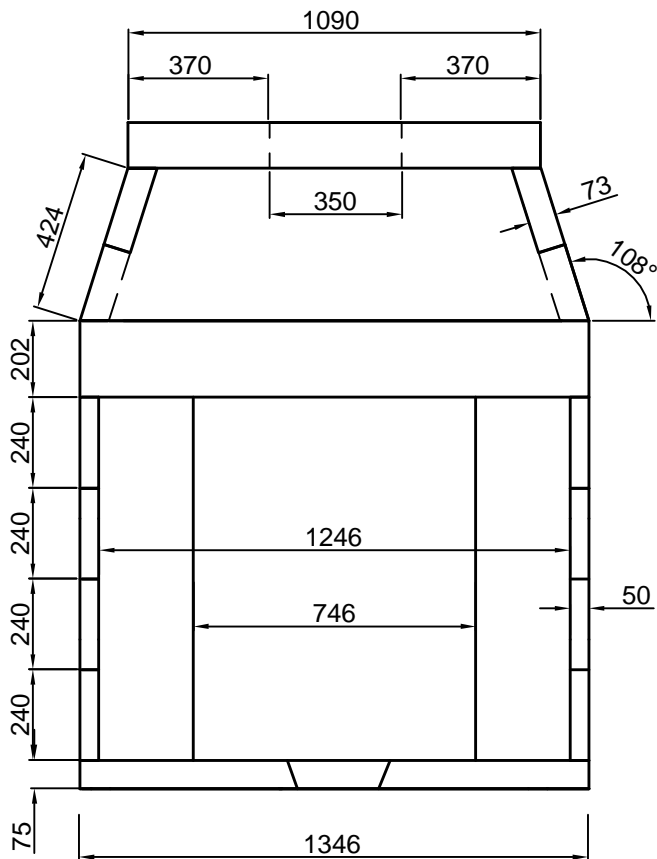

KingFire XXL incl. spjæld

SCHIEDEL

ISOKERN®

Industrivej 23
7470 Karup J.

Areal: dm²
Vol.: l.

Emne: KingFire XXL - incl. spjæld

Mat.:

Mål: 1:20