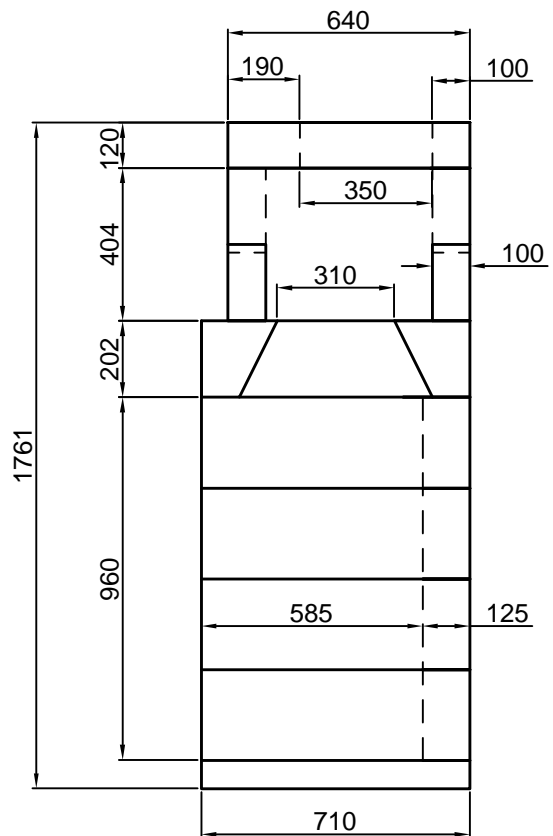

KingFire XXL incl. spjæld

SCHIEDEL

ISOKERN®

Industrivej 23
7470 Karup J.

Areal: dm²
Vol.: l.

Emne: KingFire XXL - incl. spjæld

Mat.:

Mål: 1:20