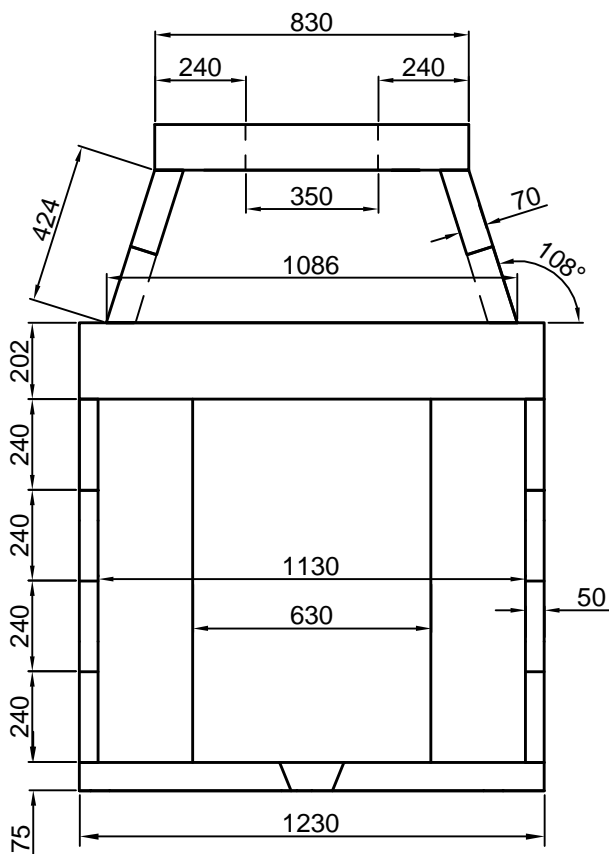

KingFire XL
incl. spjæld

SCHIEDEL

ISOKERN®

Industrivej 23
7470 Karup J.

Areal: dm²
Vol.: l.

Emne: KingFire XL - incl. spjæld

Mat.:

Mål: 1:20