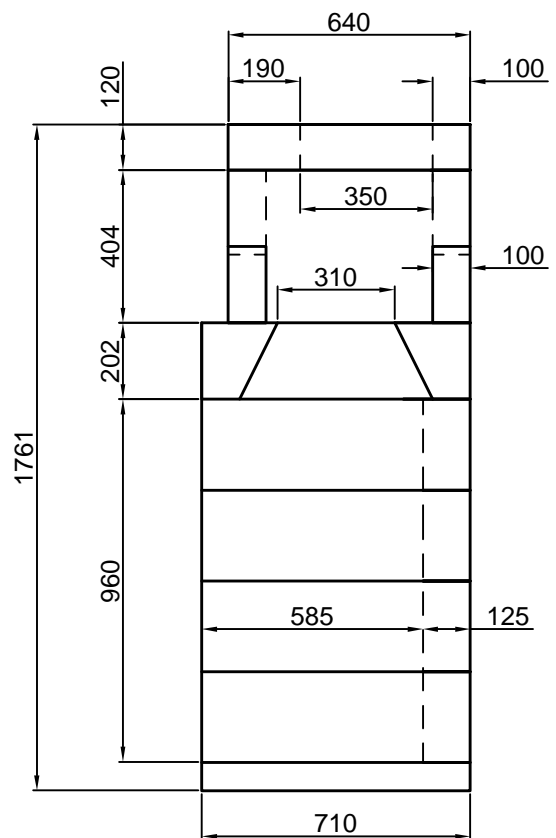

KingFire XL
incl. spjæld

SCHIEDEL

ISOKERN®

Industrivej 23
7470 Karup J.

Areal: dm²
Vol.: l.

Emne: KingFire XL - incl. spjæld

Mat.:

Mål: 1:20

Dato: 20.09.2012

Tegn.nr.:

Tol.:

Rev.:

931313340

Ansv.: AFS/JSN