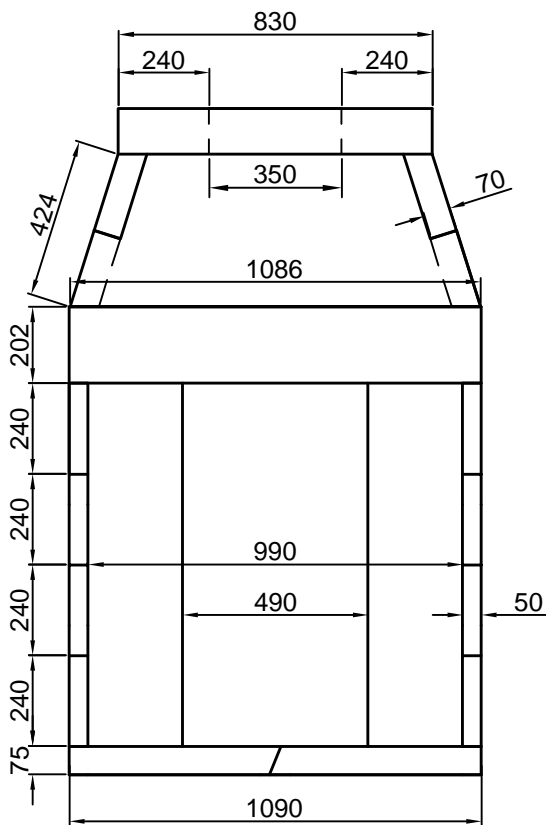

KingFire L  
incl. spjæld

**SCHIEDEL**

ISOKERN®

Industrivej 23  
7470 Karup J.

Emne: KingFire L - incl. spjæld

Mat.:

Mål:

1:20

Dato:

20.09.2012

Tegn.nr.:

Tol.:

Rev.:

931213340

Areal:

dm<sup>2</sup>