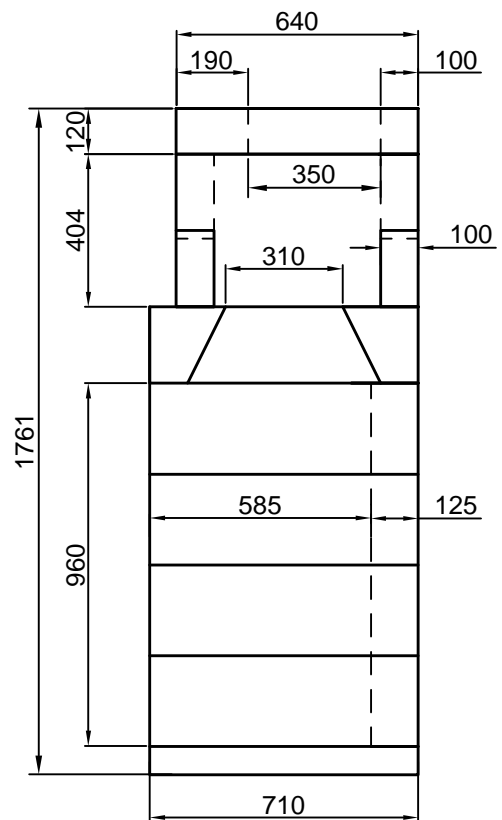

KingFire L  
incl. spjæld

**SCHIEDEL**

ISOKERN®

Industrivej 23  
7470 Karup J.

Emne: KingFire L - incl. spjæld

Mat.:

Mål:

1:20

Dato:

20.09.2012

Tegn.nr.:

Tol.:

Rev.:

931213340

Areal:

dm<sup>2</sup>