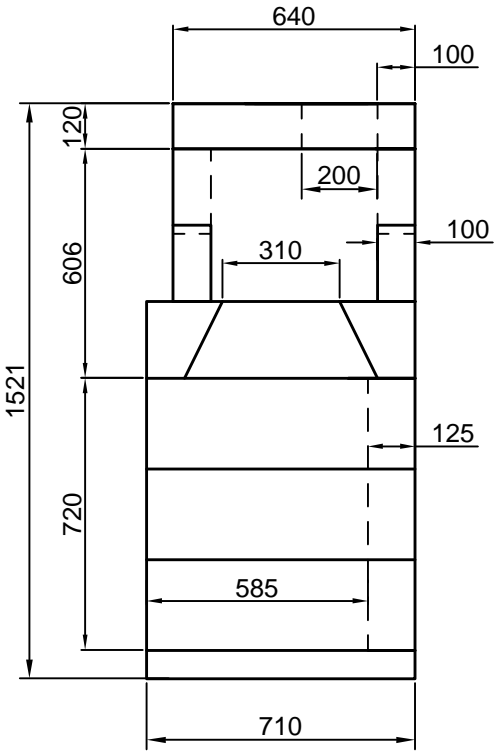

# KingFire M incl. spjæld

**SCHIEDEL**

**ISOKERN®**

Industrivej 23  
7470 Karup J.

Areal:  dm<sup>2</sup>  
Vol.:  l.

Emne: KingFire M - incl. spjæld

Mat.:

Mål: 1:20