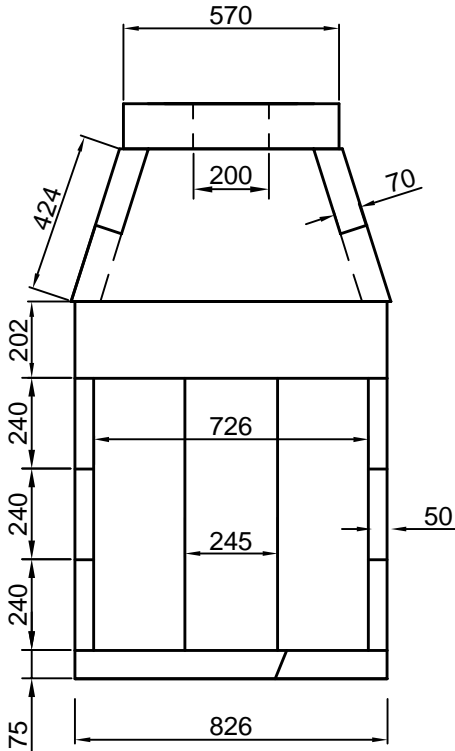

# KingFire M incl. spjæld

**SCHIEDEL**

**ISOKERN®**

Industrivej 23  
7470 Karup J.

Areal:  dm<sup>2</sup>  
Vol.:  l.

Emne: KingFire M - incl. spjæld

Mat.:

Mål: 1:20