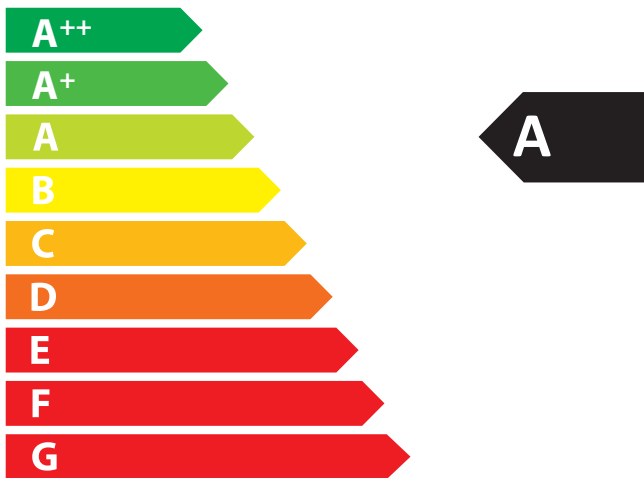

# ENERG

енергия · ενεργεια

## NORDICA®

SOVRANA EASY

**6,5**  
kW

ENERGIA · ЕНЕРГИЯ · ΕΝΕΡΓΕΙΑ · ENERGIJA · ENERGY · ENERGIE · ENERGI

2015/1186