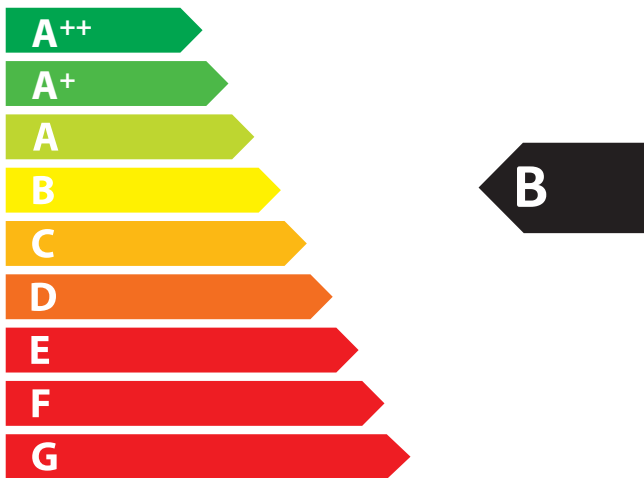

ENERG

енергия · ενεργεια

NORDICA®

ROMANTICA 4,5

6,0
kW

ENERGIA · ЕНЕРГИЯ · ΕΝΕΡΓΕΙΑ · ENERGIJA · ENERGY · ENERGIE · ENERGI

2015/1186