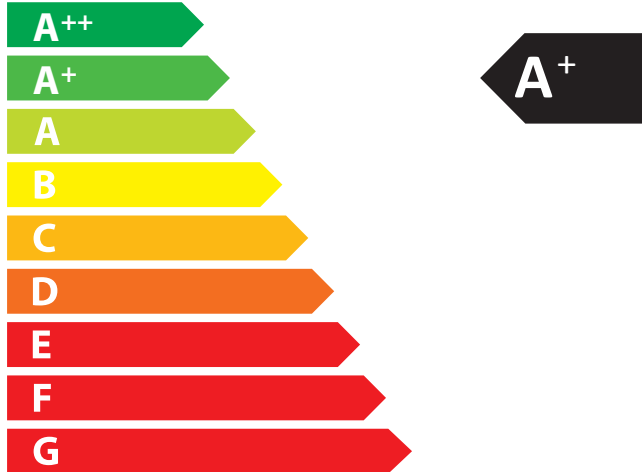

**ENERG**  
енергия · ενεργεια

LEDA Werk GmbH & Co.  
KG

COLONA

1,7  
kW

ENERGIA · ЕНЕРГИЯ · ΕΝΕΡΓΕΙΑ · ENERGIJA · ENERGY · ENERGIE · ENERGI

2015/1186