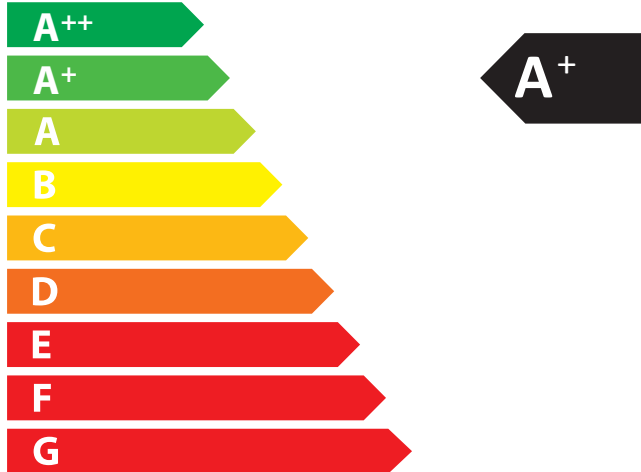

**ENERG**  
енергия · ενεργεια

LEDA Werk GmbH & Co.  
KG

COLONA lite

**6,0**  
kW

ENERGIA · ЕНЕРГИЯ · ΕΝΕΡΓΕΙΑ · ENERGIJA · ENERGY · ENERGIE · ENERGI

2015/1186