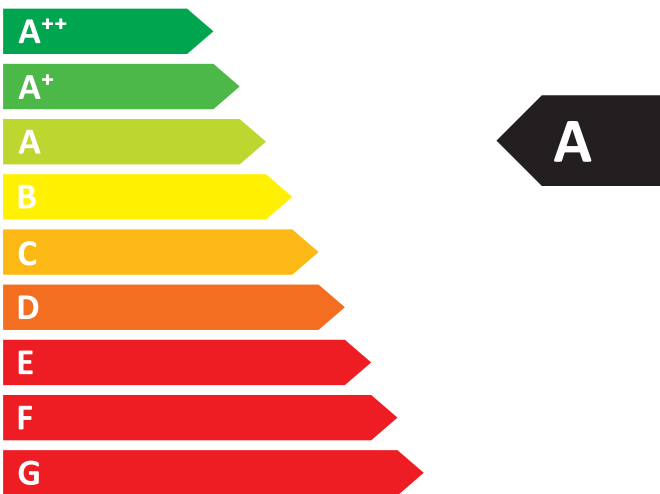

ENERG

енергия · ενεργεια

wanders S75 Front/Corner

fires & stoves

9,0
kW

-
kW