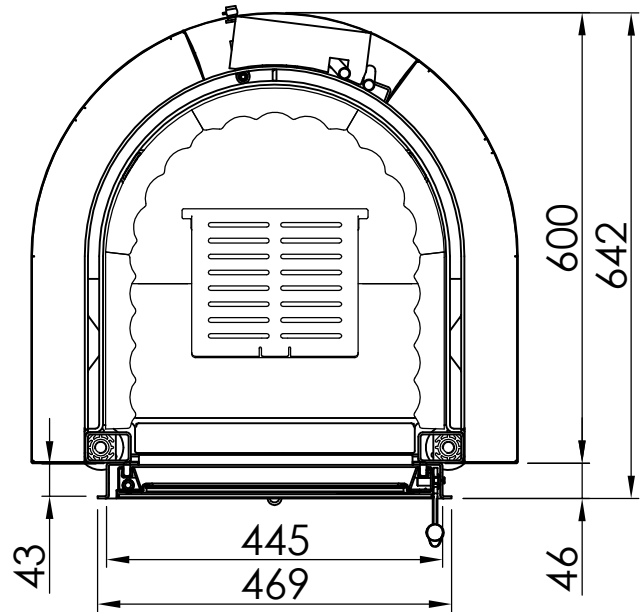

~1:10

*optional
*optional
*optional
*optional
*optional
*optional