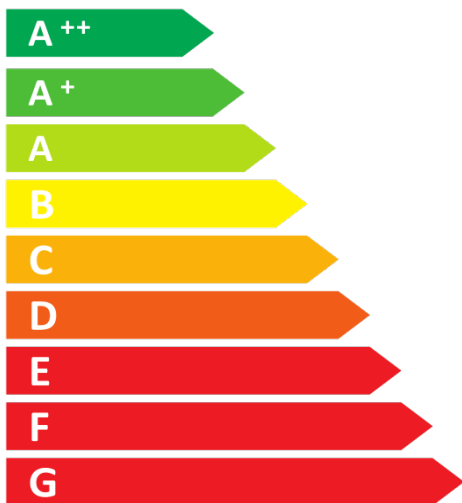

ENERG
енергия · ενεργεια

Varia 2Rh-4S

11.0
kW

N.A.
kW

ENERGIA · ЕНЕРГИЈА · ΕΝΕΡΓΕΙΑ · ENERGIJA · ENERGY · ENERGIE · ENERGI

2018/1186