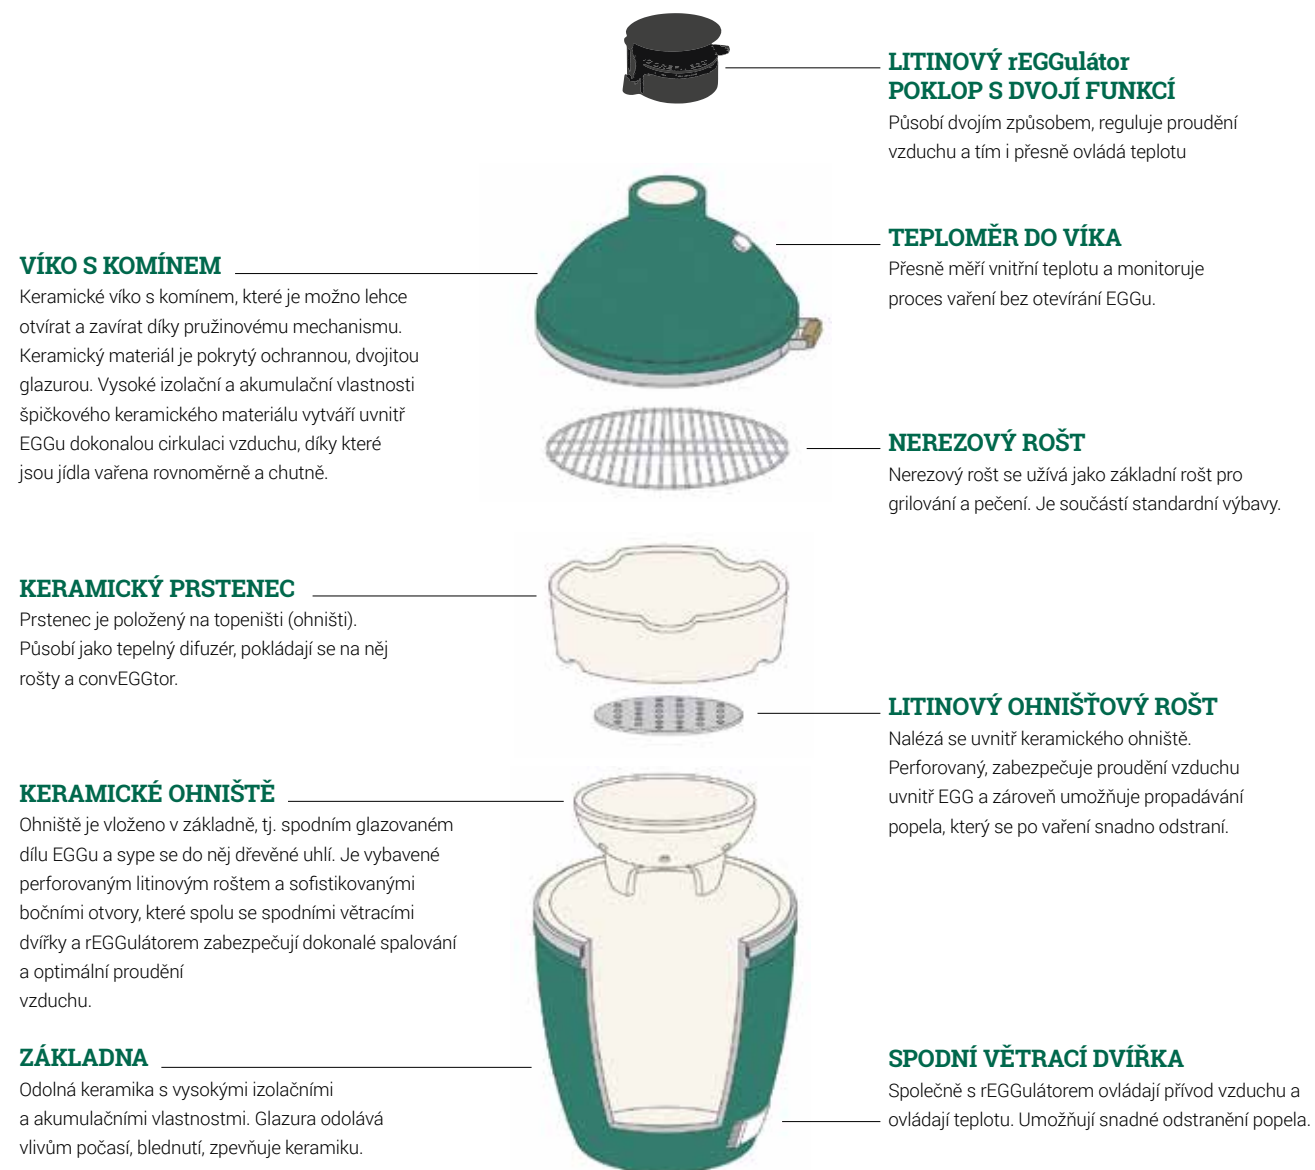

BIG GREEN EGG POPIS

Špičková kvalita. Prvotřídní keramika. Skutečná venkovní pec!

STAROVĚKÁ MOUDROST A POPIS INOVATIVNÍ TECHNOLOGIE

Princip fungování Big Green Egg má své kořeny v daleké historii. Před více než 3000 lety se ve východní Asii používalo jako tradiční hliněná pec na dřevo. To je místo původu a následného osvojení Japonci, kteří ho s láskou nazývali „kamado“ což v překladu znamená pec nebo krb. Začátkem minulého století ho v Japonsku objevili američtí vojáci a odvezli domů jako suvenýr. Model se staletou tradicí se v Atlantě (stát Georgia, USA) postupně zdokonaloval pomocí současných vědomostí, výrobních technik a inovativních materiálů. Dokonce revoluční technologie keramiky z NASA přispěla ke vzniku jedinečného zařízení pro venkovní vaření: Big Green Egg.

TAJEMSTVÍ BIG GREEN EGG

Japonci, Američani, Češi: každý, kdo ochutnal jídlo připravené na Big Green Egg, okamžitě propadl této jedinečné lahodné chuti. Co je tajemstvím EGG? Vlastně je to spíše kombinace více věcí. Je to keramika, která odráží teplo, díky čemu vzniká proudění vzduchu, které způsobuje, že takto připravená jídla jsou výjimečně křehká. Je to dokonalá cirkulace vzduchu, která rovnoměrně připravuje potraviny při požadované teplotě. A je to skutečnost, že teplotu je možné regulovat a udržovat absolutně přesně. Ani extrémní venkovní teplota nemá díky kvalitní a tepelně izolované keramice nějaký vliv na teplotu uvnitř EGG. A v neposlední řadě je to jeho vzhled a přírodní způsob přípravy jídla.

VYCHUTNEJTE SI SPOLEČNĚ JEDINEČNÝ CHUTOVÝ ZÁŽITEK

Big Green Egg znamená společně si vychutnávat život. Příbuzní, kamarádi, blízcí okolo vás společně s nejlahodnějším jídlem, jaké jste kdy ochutnali. Big Green Egg má rozsah teploty od 70°C do 350°C, díky čemu můžete použít skutečně všechny kulinářské techniky: grilování, pečení, vaření, dušení, uzení i pomalé vaření. Chcete mít Big Green Egg ještě všestrannější? Pro každý model Big Green Egg je k dispozici praktické příslušenství, díky kterému bude jeho obsluha ještě jednodušší, jídlo ještě chutnější a vaše kuchařské umění získá nevídaný glanc. Kombinace multifunkčního zařízení EGG a dobré společnosti se postará o nezapomenutelné okamžiky.