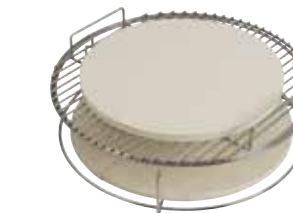

5-DÍLNÁ L XL Novinka EGGSPANDER SADA

Povolte uzdu své kulinářské fantazii s 5-ti dílnou sadou EGGspander. Díky této sadě je možné použít různé techniky vaření ve stejnou dobu. Tato nová, skvěle promyšlená sada nástrojů se skládá z dvoudílného víceúrovňového roštu, nerezového koše pro convEGGtor a 2 polovičnických nerezových roštů. Díky tomu je sada EGGspander dokonalým základním balíčkem pro všechny fanoušky EGG.

Pokud jsou všechna tato různá nastavení a varianty pro vás stále nedostačující, určitě si vyberete ze široké nabídky příslušenství a doplňků tak, abyste mohli v EGG připravovat jídla vaší oblíbenou technikou vaření.

5-Piece EGGspander Kit 5-ti dílná sada EGGspander

XLarge	121226	9.204 Kč
Large	120762	5.836 Kč

2-Piece Multi Level Rack 2-dílný víceúrovňový rošt

XLarge	121219	4.649 Kč
Large	120755	3.174 Kč

1-Piece convEGGtor Basket 1-dílný nerezový koš pro convEGGtor

XLarge	121196	3.207 Kč
Large	120724	1.748 Kč

Stainless Steel Half Grid Půlkruhový nerezový rošt

Díky tomuto roštu budete moci použít polovinu vařicí plochy v EGG na grilování, smažení nebo pečení. A stále vám zůstane dostatek místa, abyste si zároveň připravili jídlo jinou technikou vaření. Rošt je samozřejmě vyroben z nejvyšší kvality nerezové oceli.

XLarge	121202	1.458 Kč
Large	120731	914 Kč

SESTAVTE SI VÁŠ EGGSPANDER

Příslušenství pro sadu EGGspander lze kombinovat v řadě variant. Vytvořte si tu ideální pro vás!

Cast Iron Half Grid Novinka Půlkruhový litinový rošt

Jste opravdovým grilařem? Použitím půlkruhového litinového roštu můžete připravit lososové steaky, hovězí steaky a zeleninu se záviděníhodným grilovacím vzorem. Perfektně opečené na vnější straně a přitom delikátně jemné uvnitř. Poloviční plocha vaření, ale plná intenzivní chutí.