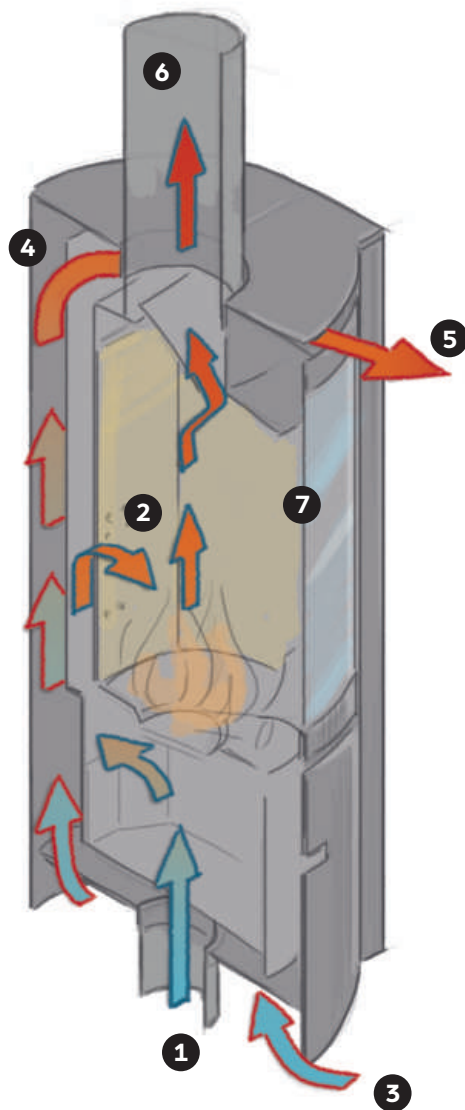

Stûv Stories +Stûv 30-compact

Nová doba,  
nová řešení

*Technika spalování a oběhu  
vzduchu Stav 30-compact*

- 1 Spalovací vzduch.  
Ilustrace s přímým přívodem vzduchu pod krbovou vložkou. Přívod vnějšího vzduchu lze umístit i na zadní stranu zařízení.
- 2 Spalování.  
Přístup vzduchu, spalovací komora a odvod spalin představují vzduchotěsný systém.
- 3 Vzduch je přejímán z obytné místnosti a zařízení jej ohřívá
- 4 Dochází k výměně tepla spalin s konvekčním vzduchem, který proudí podél spalovací komory.
- 5 Teplý vzduch se přirozeným prouděním vysílá do místnosti.
- 6 Spaliny jsou odváděny komínem pryč. Ilustrace s horním výstupem. Možnost zadního výstupu.
- 7 Systém čištění skel je založen na přívodu vzduchu, který zpomaluje proces usazování spalin na skle. Takto je možné prožívat nádhernou podívanou na plameny naprosto kdykoliv.