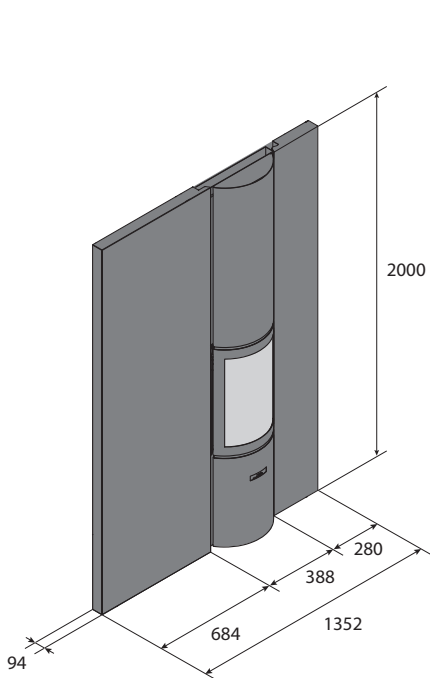

Stův 30-compact in přední panel