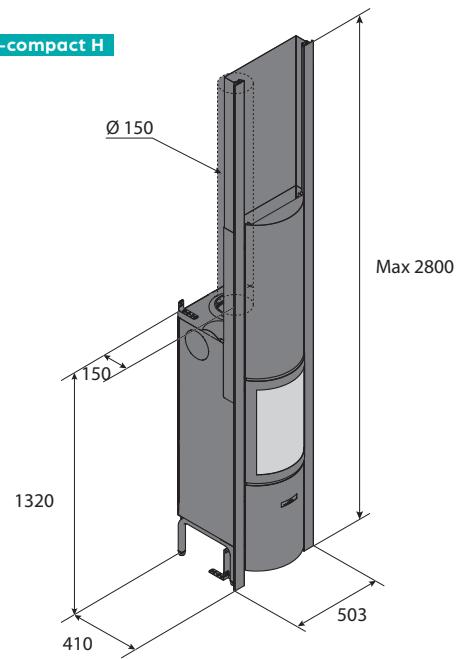

Stův 30-compact in R