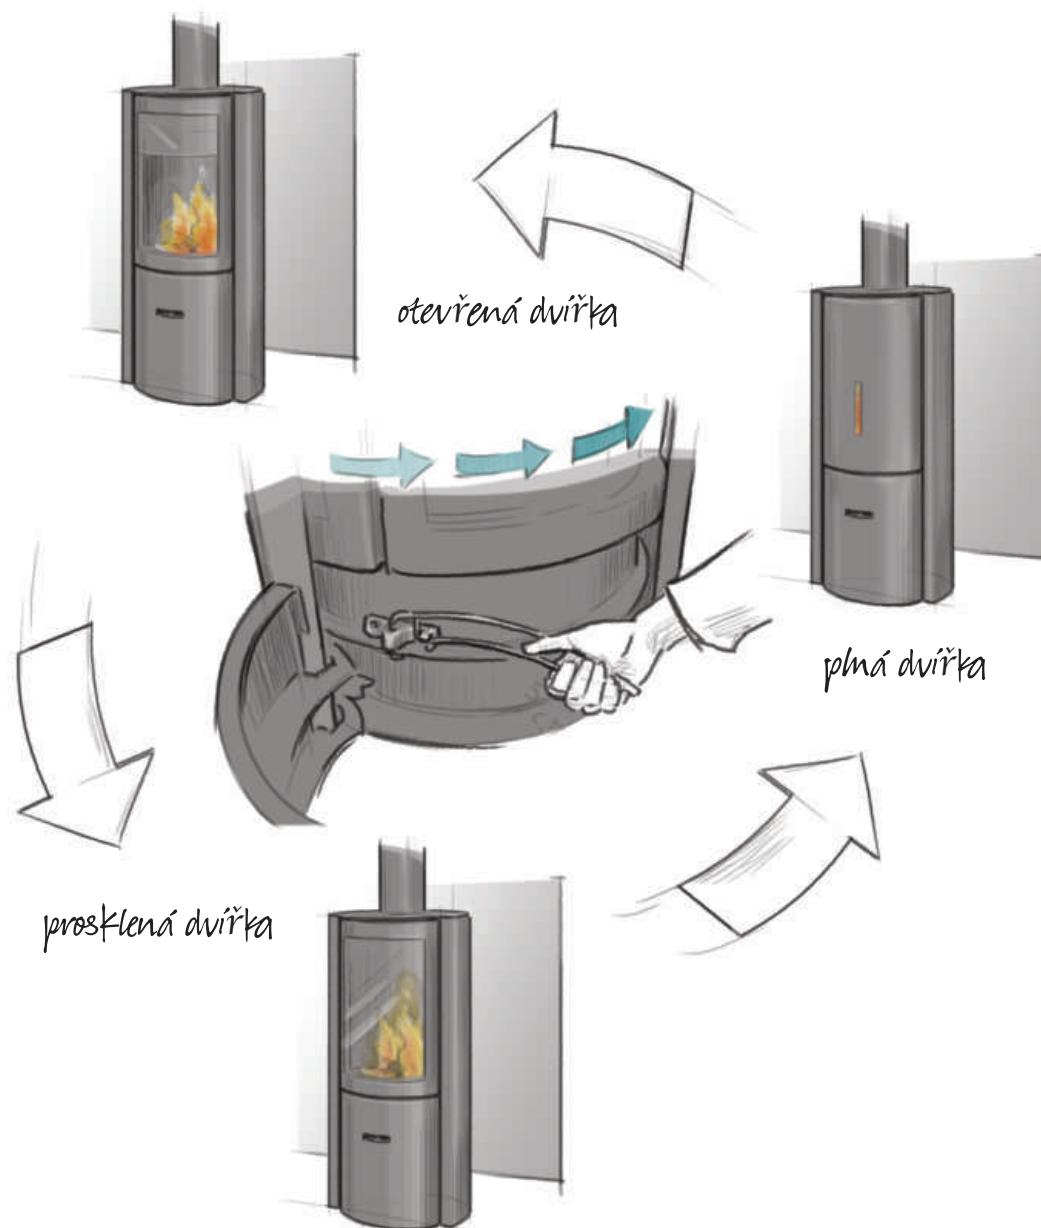

### Tři druhy dvířek, tři druhy atmosféry

Změna druhu zabere jen pár sekund: stačí otočit buben modelu Stův 30-compact, dokud se před vámi neobjeví požadovaný druh dvířek. Prosklená dvířka nabízejí úžasný pohled na plameny, zaručují bezpečnost, ekologický i ekonomický provoz díky vynikající účinnosti. Plná dvířka zpomalují hoření a optimalizují účinnost. Režim otevřeného ohně Vám umožňuje si naplno vychutnat praskání ohně, vůni dřeva... a třeba si i něco opéct!