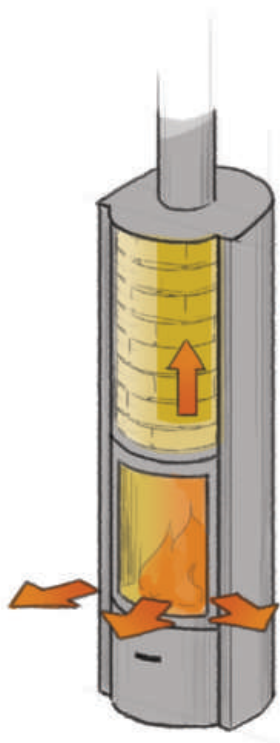

Stův Stories +Stův 30-compact H s akumulací

Stův 30-compact H můžete vybavit akumulčním jádrem, které uschovává část tepla. Po vyhasnutí krbu se naakumulovaná energie neustále šíří několik hodin, čímž prodlužuje pocit tepla a pohody.

Zapalování

Největší část tepla slouží k vytápění místnosti, zbývající část je ukládána v akumulátoru.