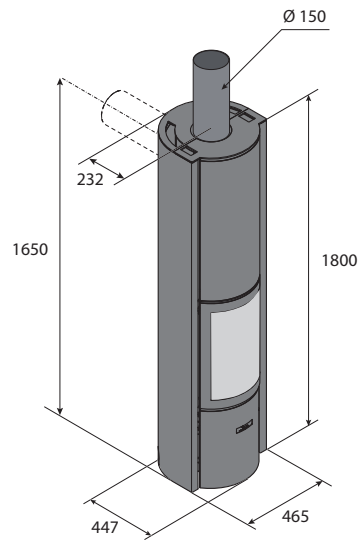

\* metoda měření podle DIN +

\*\* při 12% vlhkosti

V/H vertikální poloha / horizontální poloha

o nadstandard

s standard

- není k dispozici

**Stův 30-compact**

**Stův 30-compact H**