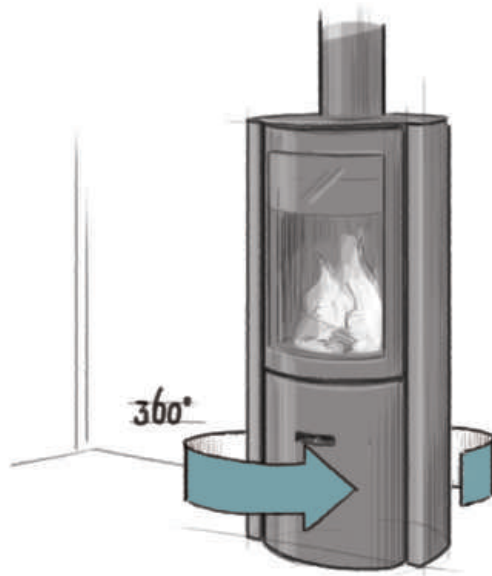

Využití na 360%

Chcete-li maximálně využít teplo a úžasný výhled na plameny, můžete nainstalovat model Stûv 30-compact na neviditelnou otočnou základnu. Můžete tedy krb nasměrovat do obývacího pokoje, pak například do jídelny.

+ Praktická možnost modelů Stûv 30-compact a 30-compact H: otočný podstavec pro nasměrování krbu