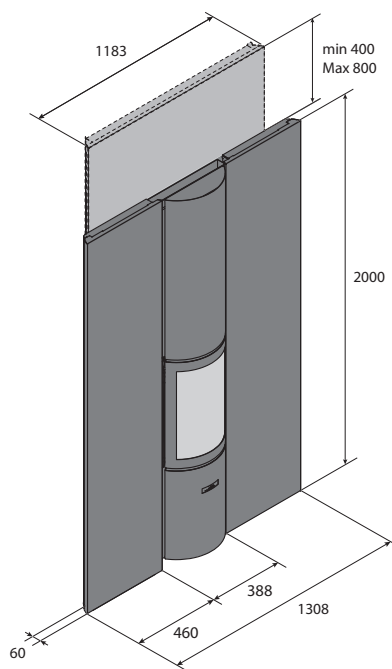

Stův 30-compact in rohové přední panel