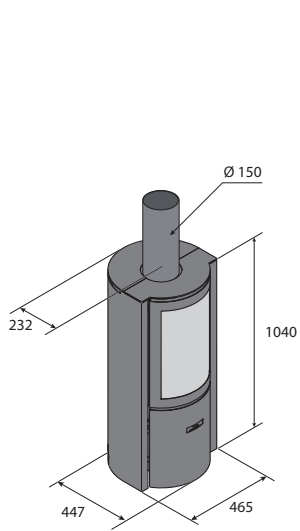

\* metoda měření podle DIN +

\*\* při 12% vlhkosti

V/H vertikální poloha / horizontální poloha

o nadstandard

s standard

- není k dispozici

**Stův 30-compact**

**Stův 30-compact H**