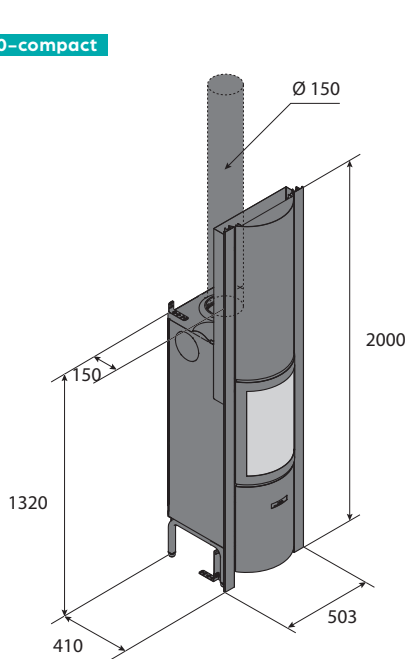

\* metoda měření podle DIN +

\*\* při 12% vlhkosti

V/H vertikální poloha / horizontální poloha

o nadstandard

s standard

- není k dispozici

**Stův 30-compact**

**Stův 30-compact H**