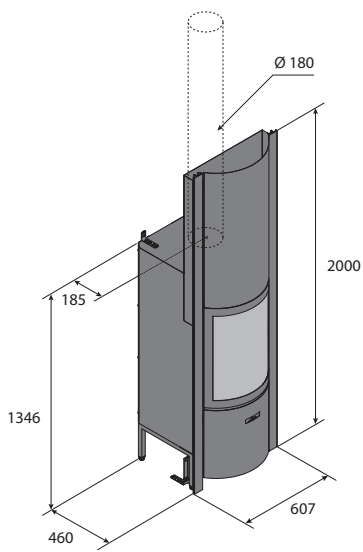

Stův 30-in B