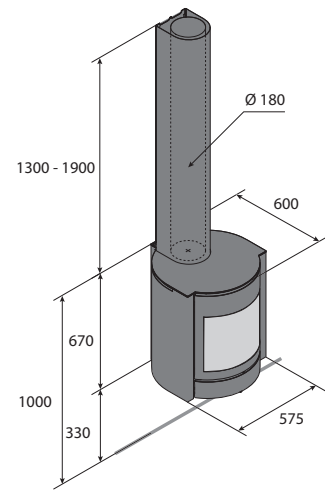

Přeneste venkovní
náladu do interiéru

Stův 30 technické parametry

Technické údaje	30	30-H	30-up	30-in
hmotnost spotřebiče kg	215	220 (+151)	151	200
jmenovitý tepelný příkon kW	10	10	8	10
rozsah výkonu kW	5 - 12	5 - 12	5 - 9	5 - 12
účinnost %	81	81	84	81
emise CO %	0,05	0,05	0,07	0,05
emise pevných částic* mg/Nm ³	28	28	23	28
spotřeba dřeva** kg/h	1,4-3,4	1,4-3,4	1,3-2,4	1,7-3,3
délka polen V/H - cm	50 / 33	50 / 33	33 / 33	50 / 33
přívod venkovního vzduchu ø mm	100	100	63	100
patent	1130323	1130323	1130323	1130323
Možnosti	30	30-H	30-up	30-in
+ 3 provozní režimy	s	s	s	s
+ otočný podstavec	o	o	-	-
+ souprava pro grilování	o	o	o	o
+ podložné desky	o	o	-	o
+ vývod spalin nahoře	o	o	s	s
+ vývod spalin vzadu	o	o	-	-
+ přívod venkovního vzduchu	o	o	o	o
+ tepelný akumulátor	-	o	-	-
+ elektrická ventilace	-	-	-	o
+ popelník	s	s	s	s

* metoda měření podle DIN +

** při 12% vlhkosti

V/H vertikální poloha / horizontální poloha

o nadstandard

s standard

- není k dispozici

Stův 30

Stův 30-H