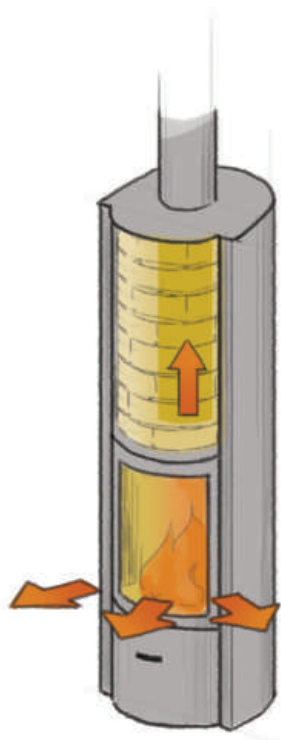

Stûv Stories +Stûv 30-H

Využijte možnost
akumulace tepla!

- 
- + Tři provozní režimy
 - + Možnost připojení k vnějšímu přívodu vzduchu
 - + Volitelný systém akumulace
 - + Volitelná otočná základna
 - + Volitelná podlahová deska

Stův Stories +Stův 30-H s akumulací

Stův 30-H můžete vybavit akumulčním jádrem, které uschovává část tepla. Po vyhasnutí krbu se naakumulovaná energie neustále šířit několik hodin, čímž prodlužuje pocit tepla a pohody.