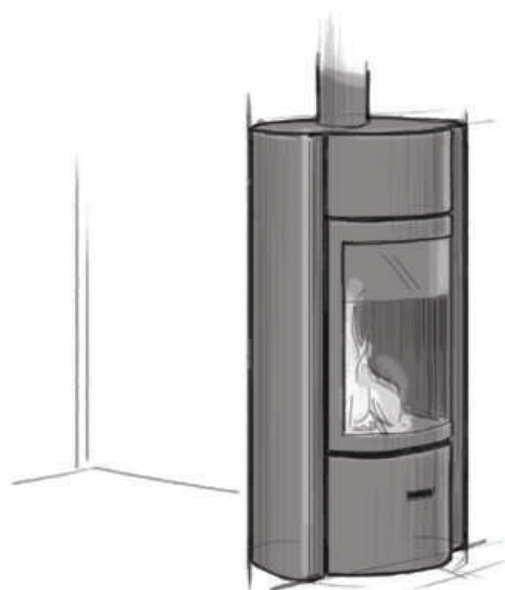

Využití na 360 %

Chcete-li maximálně využít teplo a úžasný výhled na plameny, můžete nainstalovat model Stův 30 na neviditelnou otočnou základnu. Můžete tedy krb nasměrovat do obývacího pokoje, pak například do jídelny.

+ Praktická možnost modelů Stův 30 a 30-H: otočný podstavec pro nasměrování krbu