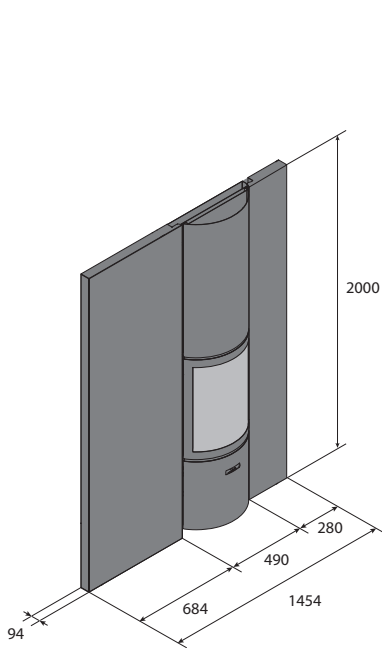

Stův 30-in přední panel