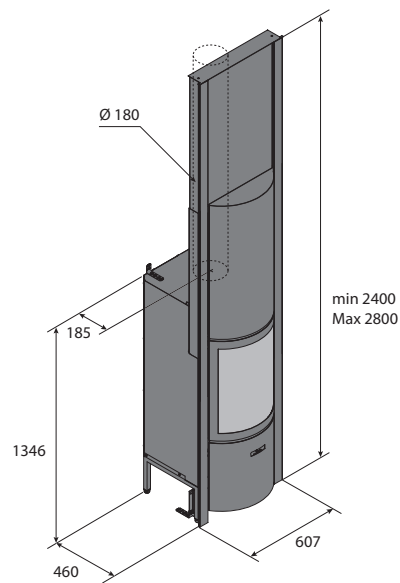

Stův 30-in R