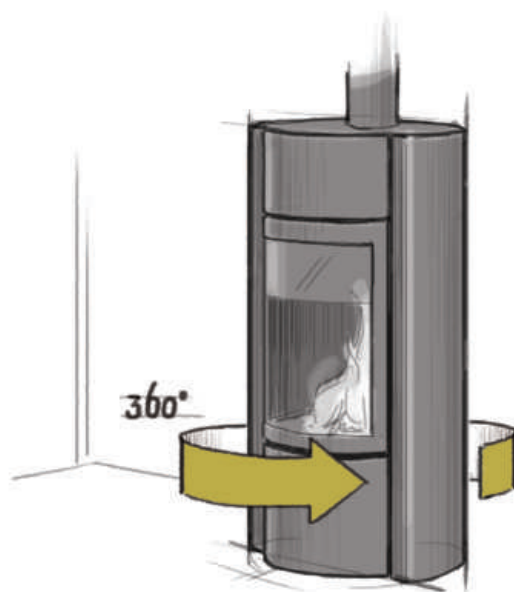

Využití na 360 %

Chcete-li maximálně využít teplo a úžasný výhled na plameny, můžete nainstalovat model Stův 30 na neviditelnou otočnou základnu. Můžete tedy krb nasměrovat do obývacího pokoje, pak například do jídelny.

+ Praktická možnost modelů Stův 30 a 30-H: otočný podstavec pro nasměrování krbu