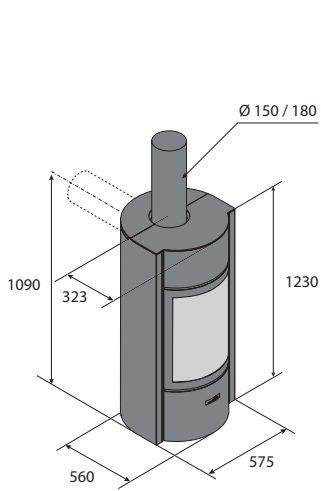

Přeneste venkovní
náladu do interiéru

Stův 30 technické parametry

Technické údaje	30	30-H	30-up	30-in
hmotnost spotřebiče kg	215	220 (+151)	151	200
jmenovitý tepelný příkon kW	10	10	8	10
rozsah výkonu kW	5 - 12	5 - 12	5 - 9	5 - 12
účinnost %	81	81	84	81
emise CO %	0,05	0,05	0,07	0,05
emise pevných částic* mg/Nm ³	28	28	23	28
spotřeba dřeva** kg/h	1,4-3,4	1,4-3,4	1,3-2,4	1,7-3,3
délka polen V/H - cm	50 / 33	50 / 33	33 / 33	50 / 33
přívod venkovního vzduchu ø mm	100	100	63	100
patent	1130323	1130323	1130323	1130323
Možnosti	30	30-H	30-up	30-in
+ 3 provozní režimy	s	s	s	s
+ otočný podstavec	o	o	-	-
+ souprava pro grilování	o	o	o	o
+ podložné desky	o	o	-	o
+ vývod spalin nahoře	o	o	s	s
+ vývod spalin vzadu	o	o	-	-
+ přívod venkovního vzduchu	o	o	o	o
+ tepelný akumulátor	-	o	-	-
+ elektrická ventilace	-	-	-	o
+ popelník	s	s	s	s

* metoda měření podle DIN +

** při 12% vlhkosti

V/H vertikální poloha / horizontální poloha

o nadstandard

s standard

- není k dispozici

Stův 30

Stův 30-H