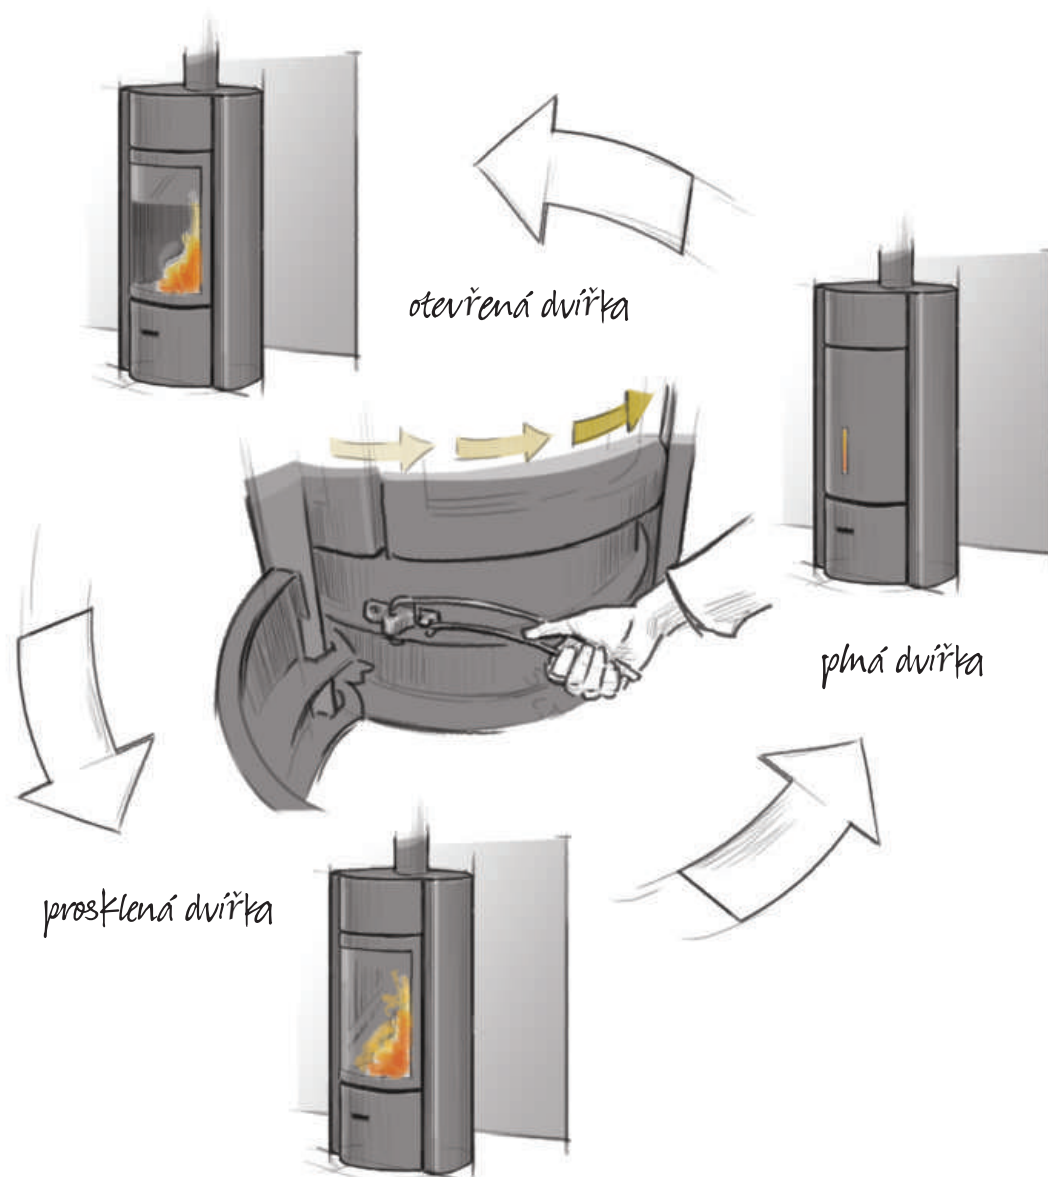

Stûv Stories +Stûv 30

Výjimečná univerzálnost
skupiny výrobků Stûv 30

tvar a funkce

 Stûv Stories

Tři druhy dvířek, tři druhy atmosféry

Změna druhu zabere jen pár sekund: stačí otočit buben modelu Stův 30, dokud se před vámi neobjeví požadovaný druh dvířek. Prosklená dvířka nabízejí úžasný pohled na plameny, zaručují bezpečnost, ekologický i ekonomický provoz díky vynikajícímu výkonu. Plná dvířka zpomalují hoření a optimalizují výkon. Režim otevřeného ohně vám umožňuje si naplno vychutnat praskání ohně, vůni hořícího dřeva... a třeba si i něco opéct!

prosklená dvířka

plná dvířka

otevřená dvířka

Využití na 360 %

Chcete-li maximálně využít teplo a úžasný výhled na plameny, můžete nainstalovat model Stův 30 na neviditelnou otočnou základnu. Můžete tedy krb nasměrovat do obývacího pokoje, pak například do jídelny.