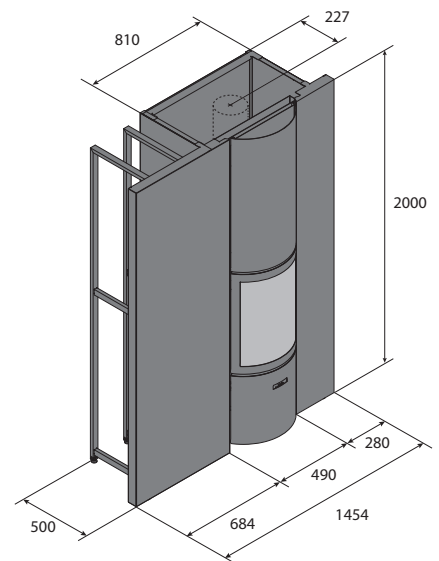

Stův 30-in volně krbové vložky s opláštěním