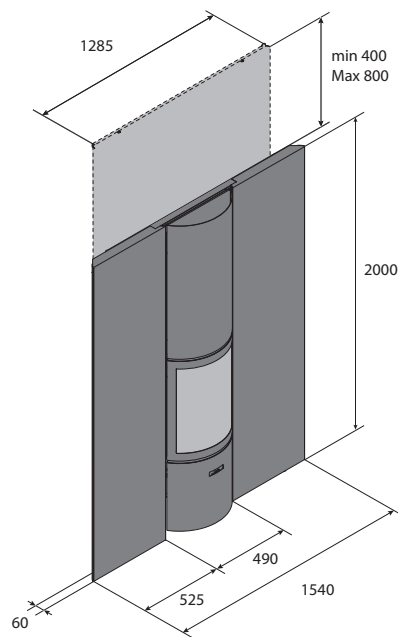

Stův 30-in rohové přední panel