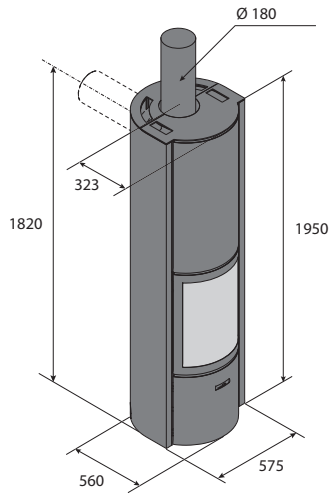

Přeneste venkovní
náladu do interiéru

Stův 30 technické parametry

Technické údaje	30	30-H	30-up	30-in
hmotnost spotřebiče kg	215	220 (+151)	151	200
jmenovitý tepelný příkon kW	10	10	8	10
rozsah výkonu kW	5 - 12	5 - 12	5 - 9	5 - 12
účinnost %	81	81	84	81
emise CO %	0,05	0,05	0,07	0,05
emise pevných částic* mg/Nm ³	28	28	23	28
spotřeba dřeva** kg/h	1,4-3,4	1,4-3,4	1,3-2,4	1,7-3,3
délka polen V/H - cm	50 / 33	50 / 33	33 / 33	50 / 33
přívod venkovního vzduchu ø mm	100	100	63	100
patent	1130323	1130323	1130323	1130323
Možnosti	30	30-H	30-up	30-in
+ 3 provozní režimy	s	s	s	s
+ otočný podstavec	o	o	-	-
+ souprava pro grilování	o	o	o	o
+ podložné desky	o	o	-	o
+ vývod spalin nahoře	o	o	s	s
+ vývod spalin vzadu	o	o	-	-
+ přívod venkovního vzduchu	o	o	o	o
+ tepelný akumulátor	-	o	-	-
+ elektrická ventilace	-	-	-	o
+ popelník	s	s	s	s

* metoda měření podle DIN +

** při 12% vlhkosti

V/H vertikální poloha / horizontální poloha

o nadstandard

s standard

- není k dispozici

Stův 30

Stův 30-H