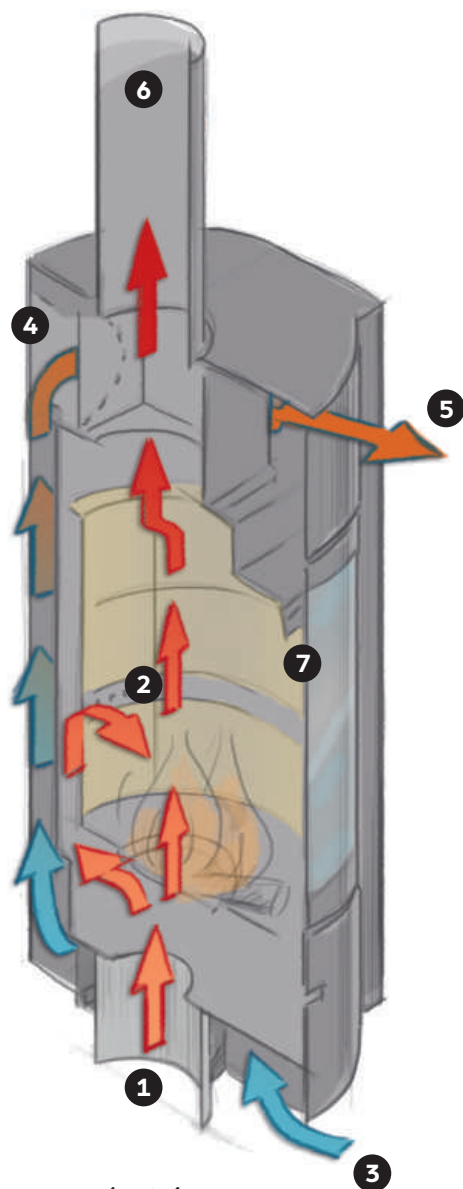

Čisté linie v nejmenších detailech

Detail Stûv 30-up

Technika spalování a oběhu vzduchu Stův 30

- 1 Spalovací vzduch.
Ilustrace s přímým přívodem vzduchu pod krbovou vložkou. Přívod vnějšího vzduchu lze umístit i na zadní stranu zařízení.
- 2 Spalování.
Přístup vzduchu, spalovací komora a odvod spalin představují vzduchotěsný systém.
- 3 Vzduch je přejímán z obytné místnosti a zařízení jej ohřívá
- 4 Dochází k výměně tepla spalin s konvekčním vzduchem, který proudí podél spalovací komory.
- 5 Teplý vzduch se přirozeným prouděním vysílá do místnosti.
- 6 Spaliny jsou odváděny komínem pryč. Ilustrace s horním výstupem. Možnost zadního výstupu.
- 7 Systém čištění skel je založen na přívodu vzduchu, který zpomaluje proces usazování spalin na skle. Takto je možné prožívat nádhernou podívanou na plameny naprosto kdykoliv.