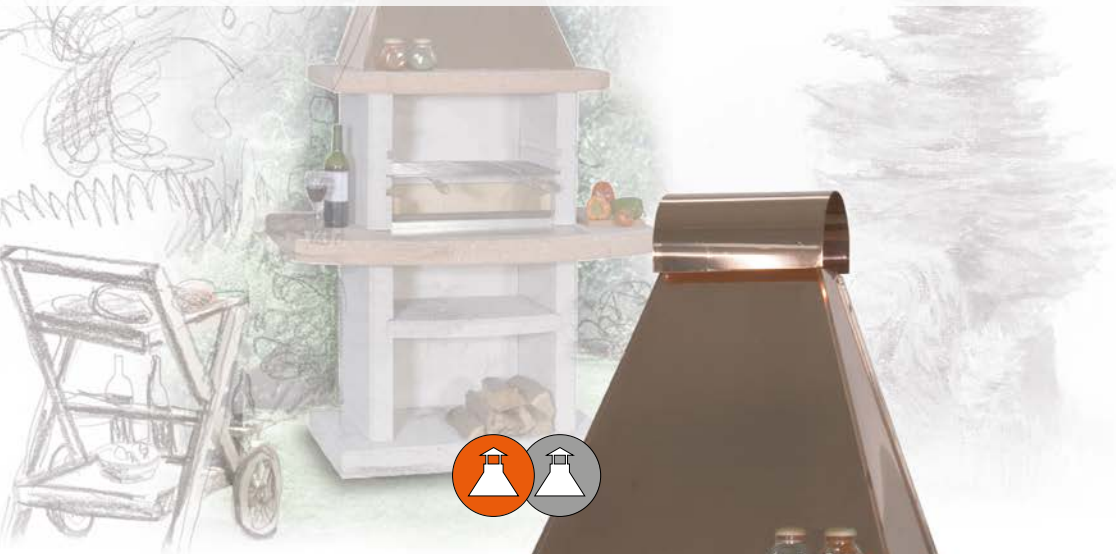

199 cm

110 cm

73 cm

433 kg

50 x 38 cm

Praktická římsová deska zvětšuje odkladové plochy tohoto krbu, provedeného v kombinaci dvou barev. Základová deska je již ve standardním provedení. Střecha měděná nebo nerezová.