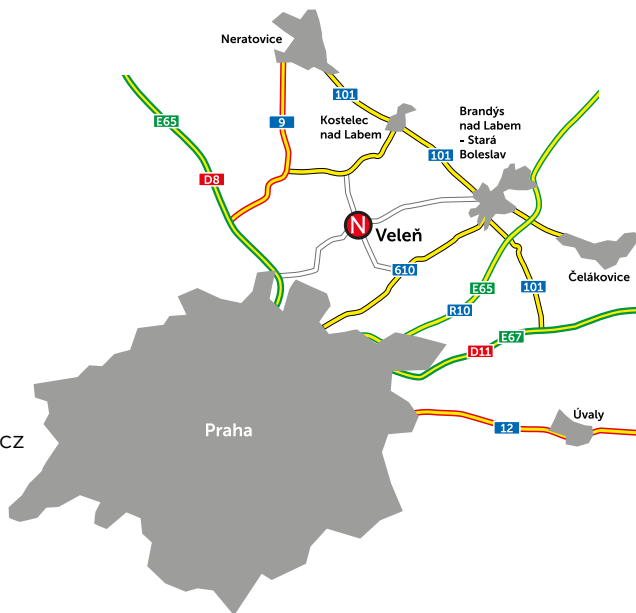

Výrobce si vyhrazuje právo technických změn. Vzhledem k použití přírodních materiálů mohou vzniknout drobné barevné rozdíly. © 2016 Norman spol. s r.o.

© NORMAN® je registrovaná ochranná známka firmy Norman spol. s r.o.

© NORMAN® is registered trademark of NORMAN Company