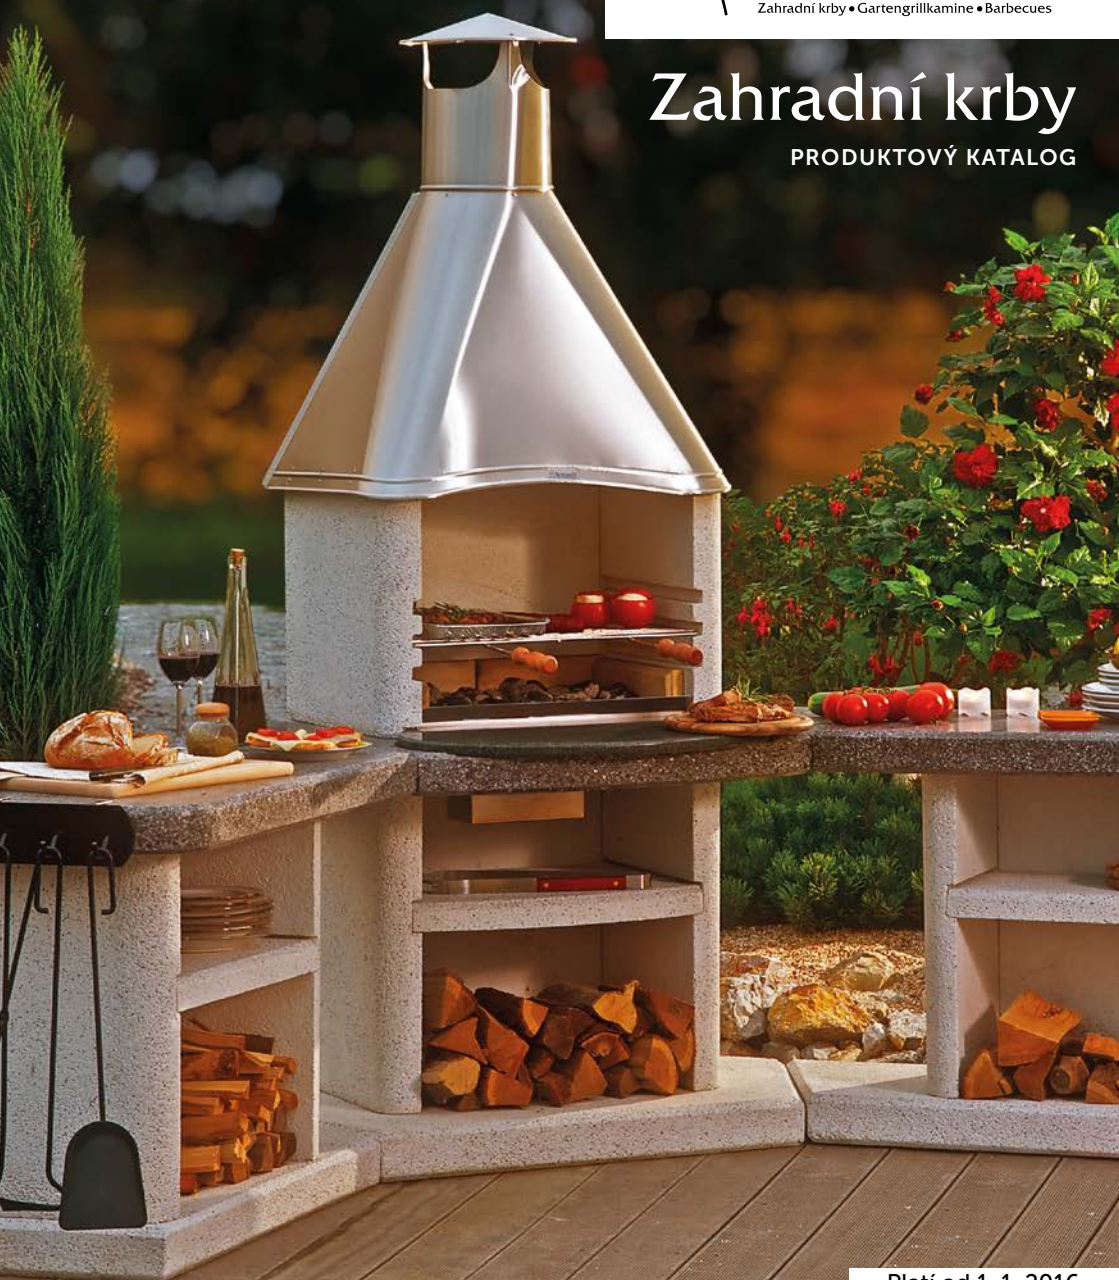

NORMAN[®]

Zahradní krby • Gartengrillkamine • Barbecues

Zahradní krby

PRODUKTOVÝ KATALOG

Platí od 1. 1. 2016

Zahradní krby NORMAN

- nejvyšší kvalita za příznivou cenu

Vyrábíme zahradní krby a příslušenství pro grilování již od roku 1994. Za uplynulých 20 let jsme se s našimi výrobky zařadili mezi přední výrobce nejen v České republice, ale i v celé Evropě. Úzká specializace na výrobu zahradních krbů a dvacetileté zkušenosti nám umožnily vyvinout široký sortiment zahradních krbů, které díky své vynikající odolnosti proti žáru umožňují nejen grilování na dřevěném uhlí, ale i posezení u plápolajícího ohně. Zárukou dlouhé životnosti je i dokonalá odolnost proti povětrnostním vlivům.