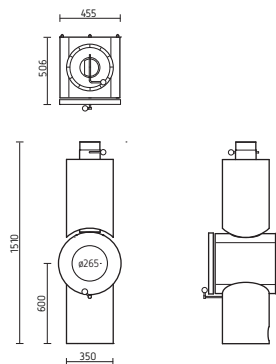

SHORTY FIRETUBE

Türvarianten | Doortypes | Tipi di sportelli

drehbar | rotatable | girevole

Gewicht 180 kg | Weight 180 kg | Peso 180 kg

Abgastemperatur 269 °C | Flue gas temperature 269 °C |
Temperatura gas di scarico 269 °C

Nennwärmeleistung 7 kW | Nominal heat output 7 kW |
Potenza termica nominale 7 kW

Leistungsbereich 3-9 kW | Output range 3-9 kW |
Gamma di potenza 3-9 kW

Feuerhöhe variabel | Fire height variable |
Camera di combustione ad altezza variabile