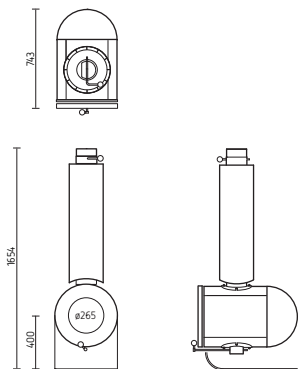

Nennwärmeleistung 7 kW | Nominal heat output 7 kW |  
Potenza termica nominale 7 kW

Leistungsbereich 3-9 kW | Output range 3-9 kW |  
Gamma di potenza 3-9 kW

Feuerhöhe variabel | Fire height variable |  
Camera di combustione ad altezza variabile

# BULLET FIRETUBE

Türvarianten | Doortypes | Tipi di sportelli

Gewicht 185 kg | Weight 185 kg | Peso 185 kg

Abgastemperatur 269 °C | Flue gas temperature 269 °C |  
Temperatura gas di scarico 269 °C

Nennwärmeleistung 7 kW | Nominal heat output 7 kW |  
Potenza termica nominale 7 kW