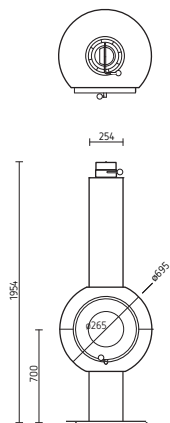

# BULLET FIRETUBE

Türvarianten | Doortypes | Tipi di sportelli

Gewicht 185 kg | Weight 185 kg | Peso 185 kg

Abgastemperatur 269 °C | Flue gas temperature 269 °C |  
Temperatura gas di scarico 269 °C

Nennwärmeleistung 7 kW | Nominal heat output 7 kW |  
Potenza termica nominale 7 kW

# GLOBE B FIRETUBE

Türvarianten | Doortypes | Tipi di sportelli

drehbar | rotatable | girevole

Gewicht 210 kg | Weight 210 kg | Peso 210 kg

Abgastemperatur 269 °C | Flue gas temperature 269 °C |  
Temperatura gas di scarico 269 °C

# GLOBE STEEL FIRETUBE

Türvarianten | Door types | Tipi di sportelli

drehbar | rotatable | girevole

Gewicht 210 kg | Weight 210 kg | Peso 210 kg

Abgastemperatur 269 °C | Flue gas temperature 269 °C |  
Temperatura gas di scarico 269 °C

Nennwärmeleistung 7 kW | Nominal heat output 7 kW |  
Potenza termica nominale 7 kW

Leistungsbereich 3-10 kW | Output range 3-10 kW |  
Gamma di potenza 3-10 kW

Scheitholzlänge 33 cm | Split-log length 33 cm |  
Lunghezza dei ciocchi di legna 33 cm