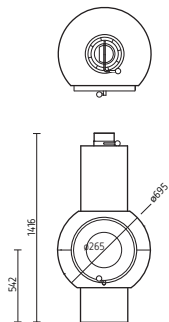

GLOBE B FIRETUBE

Türvarianten | Doortypes | Tipi di sportelli

drehbar | rotatable | girevole

Gewicht 210 kg | Weight 210 kg | Peso 210 kg

Abgastemperatur 269 °C | Flue gas temperature 269 °C |
Temperatura gas di scarico 269 °C

Nennwärmeleistung 7 kW | Nominal heat output 7 kW |
Potenza termica nominale 7 kW

Leistungsbereich 3-9 kW | Output range 3-9 kW |
Gamma di potenza 3-9 kW

Feuerhöhe variabel | Fire height variable | Altezza del fuoco variabile