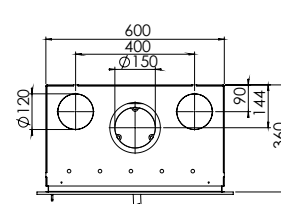

Instyle 600^{EA}

Output / *leistung*: 3-7 kW
Efficiency / *wirkungsgrad*: 80%