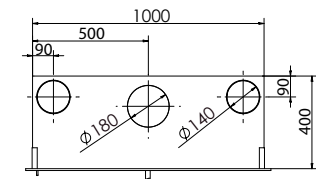

Instyle 1000

Output / *leistung*: 8-11 kW
Efficiency / *wirkungsgrad*: 84%