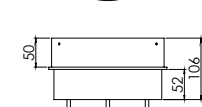

Entspricht den strengsten Prüfungsanforderungen (CE, 1.BimSchV Stufe 2, Flamme Verte und DEFRA)

Ø 150 mm

Ø 180 mm

Ø 150 mm

Ø 180 mm

Frames for Instyle and Prostyle (EA front fires) Rahmen für Instyle und Prostyle (EA Frontkamine)