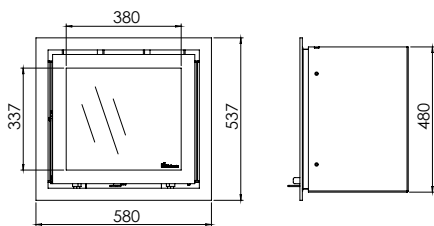

Instyle + Classic Line frame/Rahmen

Instyle 500^{EA}

Output / *leistung*: 3-7 kW
Efficiency / *wirkungsgrad*: 82%