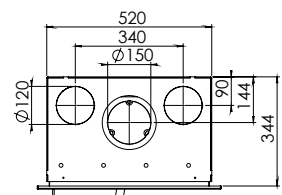

Prostyle + Modern Line frame/Rahmen

Prostyle 500^{EA}
Output / *leistung*: 3-7 kW
Efficiency / *wirkungsgrad*: 82%