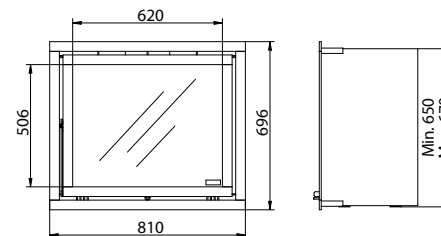

Instyle 750

Output / *leistung*: 7-10 kW
Efficiency / *wirkungsgrad*: 84%