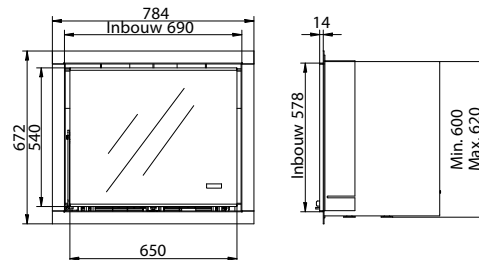

Prostyle 500^{EA} / Panoramic frame/
Prostyle 500^{EA} / Rahmen Panoramic

- Insert / built-in fire with screened ventilated glass / *Kaminkassette/Einbaukamin mit Siebdruckscheibe, mit Scheibenbelüftung*
- With external air connection rear or base Ø 80 mm, only with the Prostyle 700^{EA} (accessory) / *Mit Außenluftanschluss hinten oder unten Ø 80 mm, nur bei Prostyle 700^{EA} (Zubehör)*
- Upper chimney connection / *Schornsteinanschluss oben*
- Upper convection connection (except for the 700V) / *Konvektionsanschluss oben (außer 700V)*
- Frames / *Rahmen Prostyle 700^{EA}*: available with detachable frames (see pg. 6) / *Lieferbar mit abnehmbaren Rahmen (siehe S. 6)*
- Frames / *Rahmen Prostyle 700V*: built-in frame included / *Einbaurahmen mitgeliefert*

— Prostyle + Modern Line frame/rahmen — | — Prostyle + standaard frame/Rahmen —

with ventilating fan / *mit Ventilator*

Prostyle 700^{EA}

Output / *leistung*: 8-12 kW

Efficiency / *wirkungsgrad*: 82%

Prostyle 700V

Output / *leistung*: 6-9 kW

Efficiency / *wirkungsgrad*: 89%