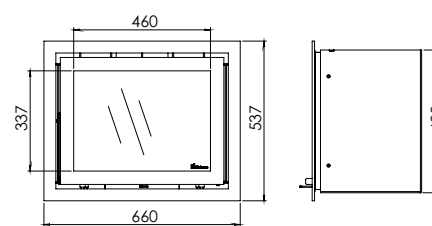

Instyle 600^{EA}

Output / *leistung*: 3-7 kW
Efficiency / *wirkungsgrad*: 80%