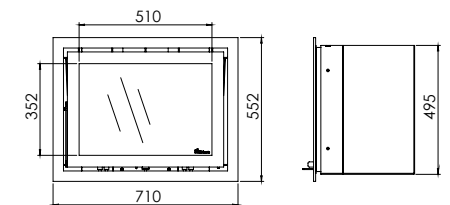

Instyle 650^{EA}

Output / *leistung*: 5-9 kW
Efficiency / *wirkungsgrad*: 81%