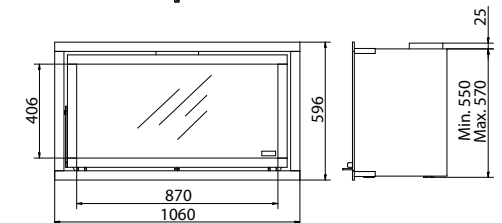

Instyle 1000

Output / *leistung*: 8-11 kW
Efficiency / *wirkungsgrad*: 84%