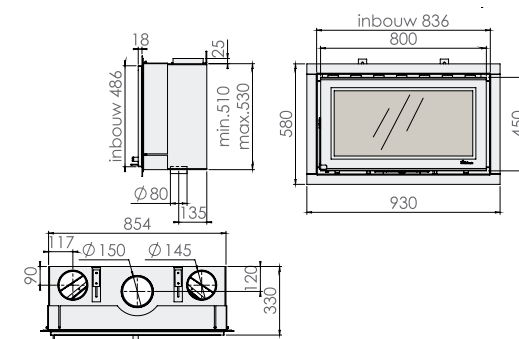

Vision 80^{EA} / Vision 100^{EA}

Output / *leistung*: 6-9 kW/7-10 kW

Efficiency / *wirkungsgrad*: 85%/85%

Instyle Corner L^{EA}/660^{EA}

- Insert fire with fixed frame (width 20 mm) / *Kaminkassette mit festmontiertem Rahmen (in 20 mm Breite)*
- Equipped with very robust door with two closure points / *Mit sehr stabiler Zweipunktverschluss-Tür*
- With external air connection / *Mit Außenluftanschluss*
- Upper chimney connection / *Schornsteinanschluss oben*