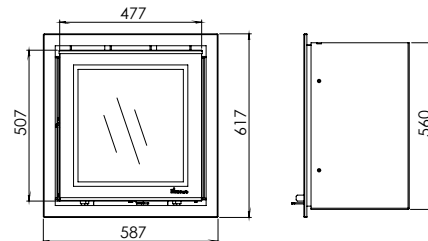

Prostyle 550^{EA}
Output / *leistung*: 3-7 kW
Efficiency / *wirkungsgrad*: 81%