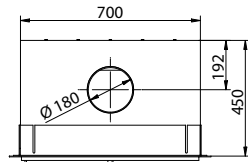

Prostyle 500^{EA} / Panoramic frame/
Prostyle 500^{EA} / Rahmen Panoramic

- Insert / built-in fire with screened ventilated glass / *Kaminkassette/Einbaukamin mit Siebdruckscheibe, mit Scheibenbelüftung*
- With external air connection rear or base Ø 80 mm, only with the Prostyle 700^{EA} (accessory) / *Mit Außenluftanschluss hinten oder unten Ø 80 mm, nur bei Prostyle 700^{EA} (Zubehör)*
- Upper chimney connection / *Schornsteinanschluss oben*
- Upper convection connection (except for the 700V) / *Konvektionsanschluss oben (außer 700V)*
- Frames / *Rahmen Prostyle 700^{EA}*: available with detachable frames (see pg. 6) / *Lieferbar mit abnehmbaren Rahmen (siehe S. 6)*
- Frames / *Rahmen Prostyle 700V*: built-in frame included / *Einbaurahmen mitgeliefert*

— Prostyle + Modern Line frame/rahmen — | — Prostyle + standaard frame/Rahmen —

with ventilating fan / *mit Ventilator*

Prostyle 700^{EA}

Output / *leistung*: 8-12 kW

Efficiency / *wirkungsgrad*: 82%

Prostyle 700V

Output / *leistung*: 6-9 kW

Efficiency / *wirkungsgrad*: 89%