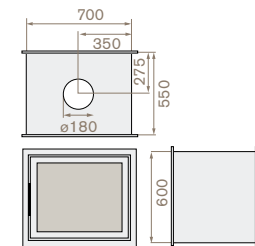

Vision 80^{EA} / Vision 100^{EA}

Output / *leistung*: 6-9 kW/7-10 kW

Efficiency / *wirkungsgrad*: 85%/85%

Instyle Corner L^{EA}/660^{EA}

- Insert fire with fixed frame (width 20 mm) / *Kaminkassette mit festmontiertem Rahmen (in 20 mm Breite)*
- Equipped with very robust door with two closure points / *Mit sehr stabiler Zweipunktverschluss-Tür*
- With external air connection / *Mit Außenluftanschluss*
- Upper chimney connection / *Schornsteinanschluss oben*

Instyle Corner L^{EA} / 660^{EA}

Output / leistung: 6-9 kW/6-9 kW

Efficiency / wirkungsgrad: 83%/75%

Instyle Triple L^{EA}

- Insert fire with fixed frame (width 20 mm) / *Kaminkassette mit festmontiertem Rahmen (in 20 mm Breite)*
- Equipped with very robust door with two closure points / *Mit sehr stabiler Zweipunktverschluss-Tür*
- Side panes equipped with heat reflective glass for exceptionally high efficiency / *Mit wärmereflektierenden Seitenfenstern aus Infrarotglas, die einen besonders hohen Wirkungsgrad garantieren*
- With external air connection / *Mit Außenluftanschluss*
- Upper chimney connection / *Schornsteinanschluss oben*

Instyle Triple L^{EA}

Output / *leistung*: 6-9 kW

Efficiency / *wirkungsgrad*: 88%

Instyle Tunnel

- Insert fire with fixed/removable frame (width 40 mm) / Kaminkassette mit festmontiertem oder abnehmbarem Rahmen (in 40 mm Breite)
- Upper chimney connection / Schornsteinanschluss oben