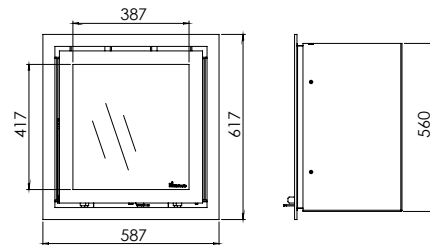

Instyle 550^{EA}

Output / *leistung*: 3-7 kW
Efficiency / *wirkungsgrad*: 81%