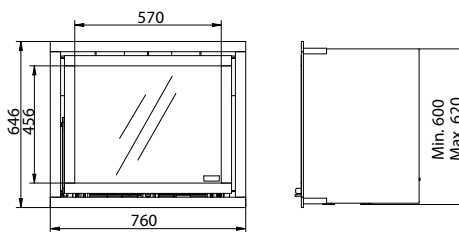

with ventilating fan / *mit Ventilator*

Instyle 700V

Output / *leistung*: 6-9 kW
Efficiency / *wirkungsgrad*: 89%