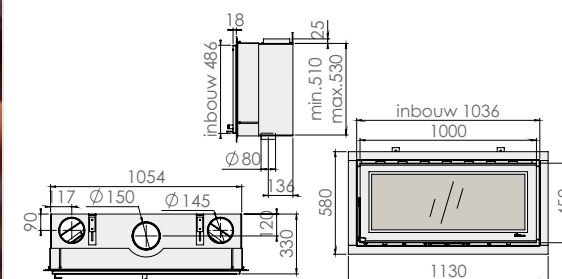

Vision 80^{EA} / Vision 100^{EA}

Output / *leistung*: 6-9 kW/7-10 kW

Efficiency / *wirkungsgrad*: 85%/85%

Instyle Corner L^{EA}/660^{EA}

- Insert fire with fixed frame (width 20 mm) / *Kaminkassette mit festmontiertem Rahmen (in 20 mm Breite)*
- Equipped with very robust door with two closure points / *Mit sehr stabiler Zweipunktverschluss-Tür*
- With external air connection / *Mit Außenluftanschluss*
- Upper chimney connection / *Schornsteinanschluss oben*