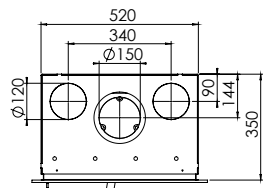

Instyle + Classic Line frame/Rahmen

Instyle 500^{EA}

Output / *leistung*: 3-7 kW
Efficiency / *wirkungsgrad*: 82%