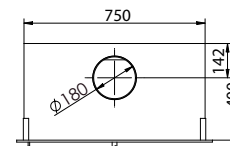

Instyle 750

Output / *leistung*: 7-10 kW
Efficiency / *wirkungsgrad*: 84%