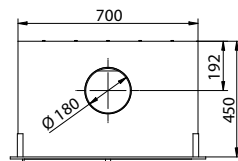

with ventilating fan / *mit Ventilator*

Instyle 700V

Output / *leistung*: 6-9 kW
Efficiency / *wirkungsgrad*: 89%