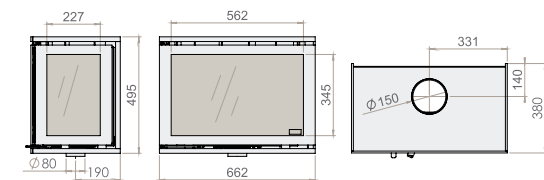

Instyle Corner L^{EA} / 660^{EA}

Output / leistung: 6-9 kW/6-9 kW

Efficiency / wirkungsgrad: 83%/75%

Instyle Triple L^{EA}

- Insert fire with fixed frame (width 20 mm) / *Kaminkassette mit festmontiertem Rahmen (in 20 mm Breite)*
- Equipped with very robust door with two closure points / *Mit sehr stabiler Zweipunktverschluss-Tür*
- Side panes equipped with heat reflective glass for exceptionally high efficiency / *Mit wärmereflektierenden Seitenfenstern aus Infrarotglas, die einen besonders hohen Wirkungsgrad garantieren*
- With external air connection / *Mit Außenluftanschluss*
- Upper chimney connection / *Schornsteinanschluss oben*