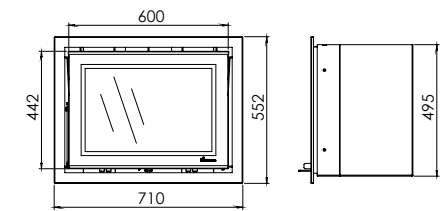

Prostyle 650^{EA}
Output / *leistung*: 5-9 kW
Efficiency / *wirkungsgrad*: 81%