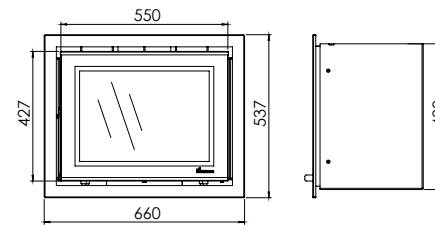

Prostyle 600^{EA}
Output / *leistung*: 3-7 kW
Efficiency / *wirkungsgrad*: 80%