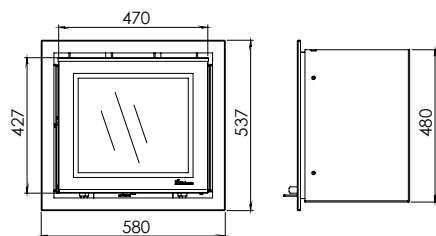

Prostyle + Modern Line frame/Rahmen

Prostyle 500^{EA}
Output / *leistung*: 3-7 kW
Efficiency / *wirkungsgrad*: 82%