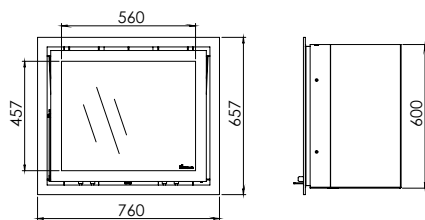

Instyle 700^{EA}

Output / *leistung*: 8-12 kW
Efficiency / *wirkungsgrad*: 82%