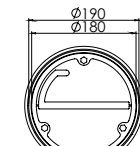

Entspricht den strengsten Prüfungsanforderungen (CE, 1.BimSchV Stufe 2, Flamme Verte und DEFRA)

Ø 150 mm

Ø 180 mm

Ø 150 mm

Ø 180 mm

Frames for Instyle and Prostyle (EA front fires) Rahmen für Instyle und Prostyle (EA Frontkamine)