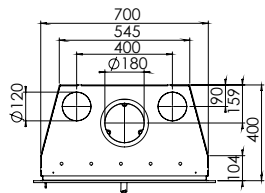

Instyle 700^{EA}

Output / *leistung*: 8-12 kW
Efficiency / *wirkungsgrad*: 82%