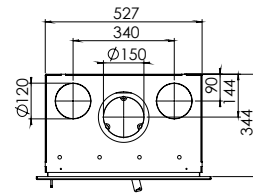

Prostyle 550^{EA}
Output / *leistung*: 3-7 kW
Efficiency / *wirkungsgrad*: 81%