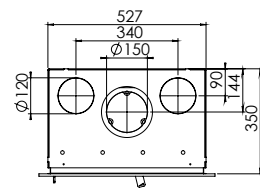

Instyle 550^{EA}

Output / *leistung*: 3-7 kW
Efficiency / *wirkungsgrad*: 81%