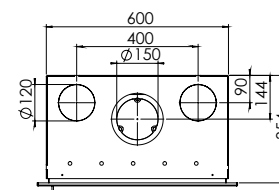

Prostyle 600^{EA}
Output / *leistung*: 3-7 kW
Efficiency / *wirkungsgrad*: 80%