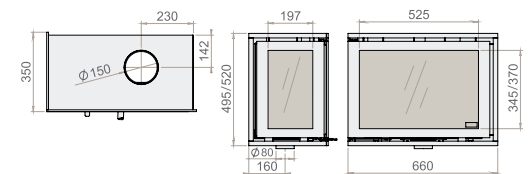

Vision 80^{EA} / Vision 100^{EA}

Output / *leistung*: 6-9 kW/7-10 kW

Efficiency / *wirkungsgrad*: 85%/85%

Instyle Corner L^{EA}/660^{EA}

- Insert fire with fixed frame (width 20 mm) / *Kaminkassette mit festmontiertem Rahmen (in 20 mm Breite)*
- Equipped with very robust door with two closure points / *Mit sehr stabiler Zweipunktverschluss-Tür*
- With external air connection / *Mit Außenluftanschluss*
- Upper chimney connection / *Schornsteinanschluss oben*