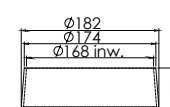

Connection options (EA front fires) Anschlussmöglichkeiten (EA Frontkamine)

Simple installation / Einfache Installation

Simple installation with the sloped sides on models 650 and 700 / Einfache Installation dank abgeschrägter Kanten bei den Modellen 650 und 700

The various connection options of the Instyle and Prostyle fires mean you can install your fire quickly and easily, irrespective of the built-in set-up. There are 3 options for the extraction of flue gases.

Die verschiedenen Anschlussmöglichkeiten der Instyle und Prostyle Kamine sorgen für eine schnelle und einfache Installation, unabhängig von der Einbausituation. Es gibt drei Möglichkeiten für die Ableitung der Rauchgase.

1. Connection without any extraction materials to an existing chimney flue (sealed with ceramic wool) / Anschluss ohne Abfuhrmaterial an ein bestehendes Schornsteinrohr (Dichtung mit Keramikwolle)
2. Connection with fixed pipe (conical ring), Ø 150 or 180 mm, draining down / Anschluss mit festem Rohr (konischer Ring), Ø 150 oder 180 mm entwässernd
3. Connection with flexible or fixed pipe (Liner kit Pro), Ø 150 or 180 mm / Anschluss mit flexiblem oder festem Rohr (Linerkit Pro), Ø 150 oder 180 mm

Conversion kit (Instyle 700V, 750 and 1000) (open combustion)
Conversion kit (Instyle 700V, 750 und 1000) (offene Verbrennung)

Base connection / Anschluss unten

Meets stringent testing requirements (CE, 1.BimSchV Stufe 2, Flamme Verte and DEFRA)

Entspricht den strengsten Prüfungsanforderungen (CE, 1.BimSchV Stufe 2, Flamme Verte und DEFRA)

Ø 150 mm

Ø 180 mm

Ø 150 mm

Ø 180 mm