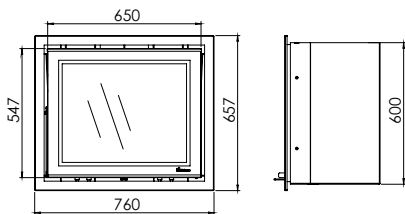

Prostyle 500^{EA} / Panoramic frame/
Prostyle 500^{EA} / Rahmen Panoramic

- Insert / built-in fire with screened ventilated glass / *Kaminkassette/Einbaukamin mit Siebdruckscheibe, mit Scheibenbelüftung*
- With external air connection rear or base Ø 80 mm, only with the Prostyle 700^{EA} (accessory) / *Mit Außenluftanschluss hinten oder unten Ø 80 mm, nur bei Prostyle 700^{EA} (Zubehör)*
- Upper chimney connection / *Schornsteinanschluss oben*
- Upper convection connection (except for the 700V) / *Konvektionsanschluss oben (außer 700V)*
- Frames / *Rahmen Prostyle 700^{EA}*: available with detachable frames (see pg. 6) / *Lieferbar mit abnehmbaren Rahmen (siehe S. 6)*
- Frames / *Rahmen Prostyle 700V*: built-in frame included / *Einbaurahmen mitgeliefert*

— Prostyle + Modern Line frame/rahmen — | — Prostyle + standaard frame/Rahmen —

with ventilating fan / *mit Ventilator*

Prostyle 700^{EA}

Output / *leistung*: 8-12 kW

Efficiency / *wirkungsgrad*: 82%

Prostyle 700V

Output / *leistung*: 6-9 kW

Efficiency / *wirkungsgrad*: 89%