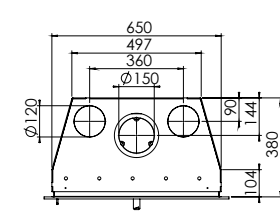

Instyle 650^{EA}

Output / *leistung*: 5-9 kW
Efficiency / *wirkungsgrad*: 81%