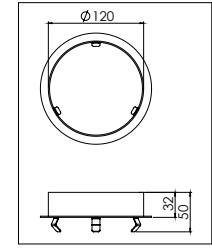

Latest technology (EA front fires) Neueste Technologie (EA Frontkamine)

The Instyle and Prostyle insert and built-in fires by DG Fires stand apart in their functionality and ease of installation. A great deal of attention has been paid to quality, clean combustion and high efficiency. The models are also equipped with the latest technology, such as an external air connection.

Die Kaminkassetten und Einbaukamine Instyle und Prostyle von DG Fires zeichnen sich durch Bedienungs- und Installationskomfort aus sowie durch Qualität, saubere Verbrennung und hohen Wirkungsgrad. Alle Modelle verfügen über die neusten Technologien wie z.B. Außenluftanschlüsse.

Air regulation / Luftregelung

Simple air regulation /
Einfache Luftregelung

Door closure / Türverschluss

- Stable and supple door closure
- Excellent cord seal
- The door is adjustable and exchangeable
- Stabiler und leichtgängiger Türverschluss
- Das Band sorgt für eine gute Abdichtung
- Die Tür ist einfach verstellbar bzw. austauschbar

Convection connection / Konvektionsanschluss

Ejectable convection openings /
Leicht entfernbare Konvektionsöffnungen

Convection set (2 convection rings) /
Konvektionssatz (2 Konvektionsrohre)

External air connection / Außenluftanschluss

External air kit (Instyle/Prostyle 500^{EA} - 700^{EA}) /
External airtkit (Instyle/Prostyle 500 EA bis 700 EA)

Rear connection /
Für Anschluss hinten

Base connection /
Für Anschluss unten

Improved regulation, cleaner emissions, improved glass pane ventilation /
Genauer regelbar, saubere Emissionen, bessere Scheibenbelüftung