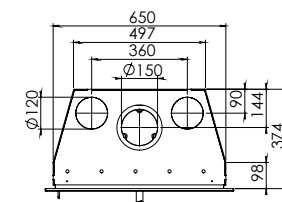

Prostyle 650^{EA}
 Output / *leistung*: 5-9 kW
 Efficiency / *wirkungsgrad*: 81%

Prostyle 700^{EA}

Prostyle 700V

Prostyle 500^{EA} / Panoramic frame/
Prostyle 500^{EA} / Rahmen Panoramic

- Insert / built-in fire with screened ventilated glass / *Kaminkassette/Einbaukamin mit Siebdruckscheibe, mit Scheibenbelüftung*
- With external air connection rear or base Ø 80 mm, only with the Prostyle 700^{EA} (accessory) / *Mit Außenluftanschluss hinten oder unten Ø 80 mm, nur bei Prostyle 700^{EA} (Zubehör)*
- Upper chimney connection / *Schornsteinanschluss oben*
- Upper convection connection (except for the 700V) / *Konvektionsanschluss oben (außer 700V)*
- Frames / *Rahmen Prostyle 700^{EA}*: available with detachable frames (see pg. 6) / *Lieferbar mit abnehmbaren Rahmen (siehe S. 6)*
- Frames / *Rahmen Prostyle 700V*: built-in frame included / *Einbaurahmen mitgeliefert*