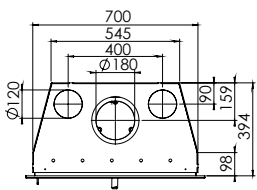

Prostyle 500^{EA} / Panoramic frame/
Prostyle 500^{EA} / Rahmen Panoramic

- Insert / built-in fire with screened ventilated glass / *Kaminkassette/Einbaukamin mit Siebdruckscheibe, mit Scheibenbelüftung*
- With external air connection rear or base Ø 80 mm, only with the Prostyle 700^{EA} (accessory) / *Mit Außenluftanschluss hinten oder unten Ø 80 mm, nur bei Prostyle 700^{EA} (Zubehör)*
- Upper chimney connection / *Schornsteinanschluss oben*
- Upper convection connection (except for the 700V) / *Konvektionsanschluss oben (außer 700V)*
- Frames / *Rahmen Prostyle 700^{EA}*: available with detachable frames (see pg. 6) / *Lieferbar mit abnehmbaren Rahmen (siehe S. 6)*
- Frames / *Rahmen Prostyle 700V*: built-in frame included / *Einbaurahmen mitgeliefert*

— Prostyle + Modern Line frame/rahmen — | — Prostyle + standaard frame/Rahmen —

with ventilating fan / *mit Ventilator*

Prostyle 700^{EA}

Output / *leistung*: 8-12 kW

Efficiency / *wirkungsgrad*: 82%

Prostyle 700V

Output / *leistung*: 6-9 kW

Efficiency / *wirkungsgrad*: 89%