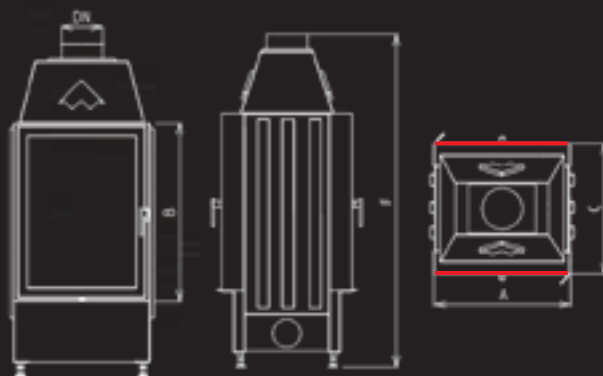

200-280

🔥

2,9 - 3,5

8-11 kW

krbové vložky

MÝTO

Ak hľadáte netradičné stavebné riešenie pre váš interiér, inšpirujte sa možnosťami, ktoré ponúka krbová vložka MÝTO. Typická je pre ňu mäkká oblá línia panoramatického skla, ktorá môže voľne pokračovať v oblúčkovej stavbe. Z krbu tak vytvorí dizajnový prvok, ktorý na seba okamžite prítiahne pozornosť. Zjemní a zútulní priestor a zároveň láka na príjemné posedenie s priateľmi v teple domova.