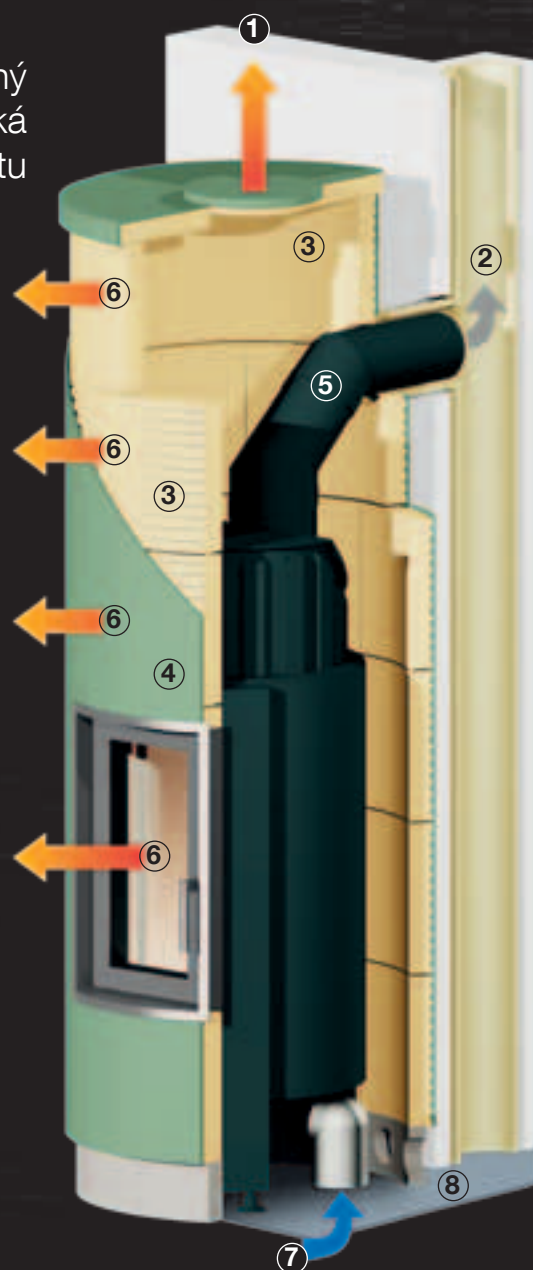

akumol

OPTIMÁLNA VOĽBA PRE AKUMULAČNÉ STAVBY

Akumol je stavebný materiál na báze šamotu, určený na akumulačné stavby krbov, pecí a sporákov. Vysoká tepelná vodivosť akumolu znamená novú kvalitu prestupu a šírenia tepla sálavým spôsobom.

Akumol je ideálnou voľbou pri stavbe akumulačného plášťa krbu. Široká ponuka tvaroviek s rôznym uhlom zalomenia, oblúkom či s rímsou, poskytuje veľkú variabilitu pri riešení krbovej stavby. Ponúka tiež možnosť vytvoriť preklady a spevniť najviac namáhané časti stavieb, čím sa zvyšuje ich životnosť. Povrch s drážkami zase zaručuje výbornú príľnavosť kachliarskych omietok.

Akumol dosky:

1. Revízny otvor
2. Spaliny
3. AKUMOL
4. Kachliarska omietka
5. Dymovod
6. Sálanie
7. Externý prívod vzduchu na horenie
8. Nehorľavá izolačná podlaha