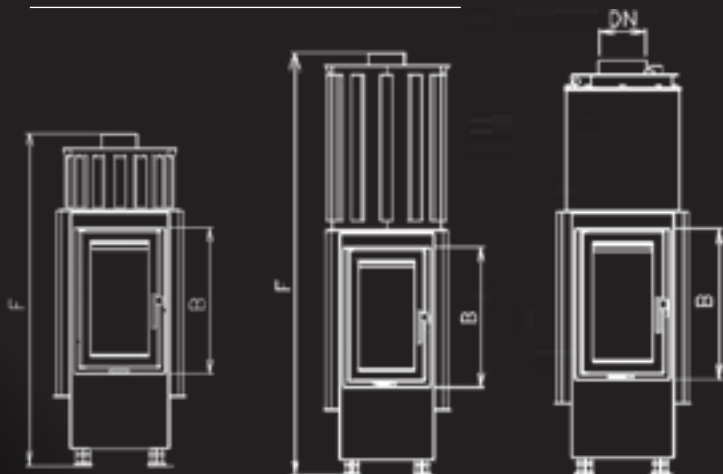

ROTO

Krbová pec ROTO je optimálnou voľbou pre tých, ktorí chcú efektívne vykurovať malý priestor alebo nízkoenergetický dom. Vďaka menšiemu zaskleniu nechá ROTO vyniknúť samotnú krbovú stavbu, rozžiari ju a podčiarkne jej dizajn. Keramika, mramor či prírodný kameň – vytvorte si krb, aký sa vám páči.

príslušenstvo

VOP / DS / DSM / SM / KR

základné prevedenie

%

80,1 - 82,4

DN

150

kg

140-165

2,6 - 3

8,5-10,1 kW

možnosti presklenia