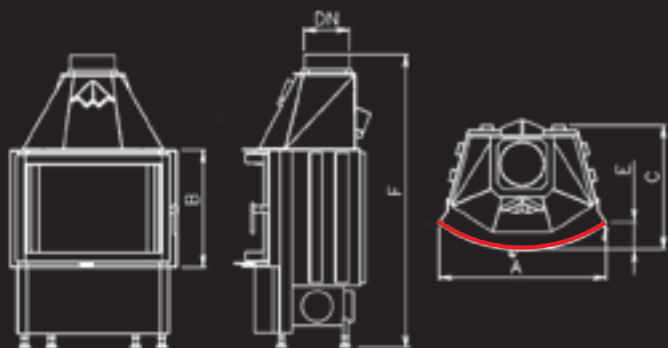

možnosti presklenia

10-11 kW