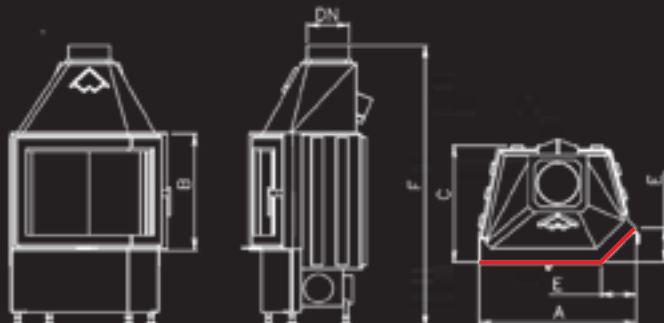

190-220

flame

3,2 - 3,5

možnosti presklenia

krbové vložky

BYSTRÁ

možnosti presklenia

Páči sa vám predstava dokonalého pohľadu na vysoký žiarivý plameň? Ak áno, bude sa vám páčiť aj krbová vložka BYSTRÁ s ohniskom a zasklením orientovanými vo vertikálnom smere. Kompaktný tvar a efekt vysokého zasklenia sú zárukou, že BYSTRÁ sa stane dominantným prvkom v miestnosti. Zvlášť dobre vynikne v menších priestoroch, kde príjemne naruší stereotyp na šírku orientovaného nábytku a dokonalú atmosféru vytvorí hrejivým osvetlením.