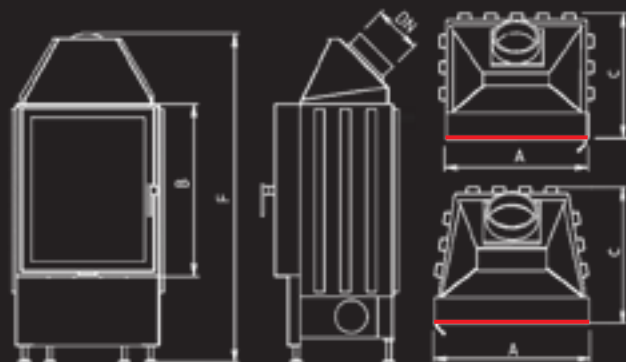

200-280

🔥

2,9 - 3,5

8-11 kW

krbové vložky

MÝTO

Ak hľadáte netradičné stavebné riešenie pre váš interiér, inšpirujte sa možnosťami, ktoré ponúka krbová vložka MÝTO. Typická je pre ňu mäkká oblá línia panoramatického skla, ktorá môže voľne pokračovať v oblúčkovej stavbe. Z krbu tak vytvorí dizajnový prvok, ktorý na seba okamžite prítiahne pozornosť. Zjemní a zútulní priestor a zároveň láka na príjemné posedenie s priateľmi v teple domova.