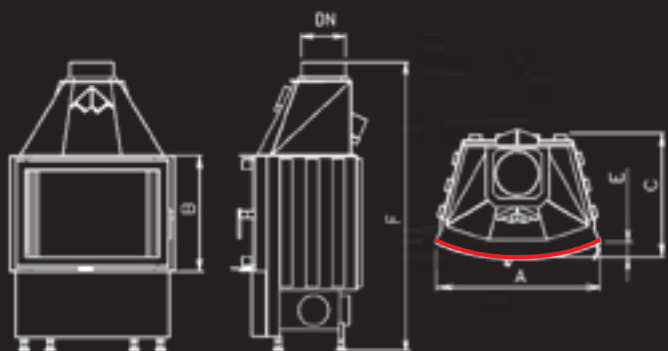

možnosti presklenia

10-11 kW