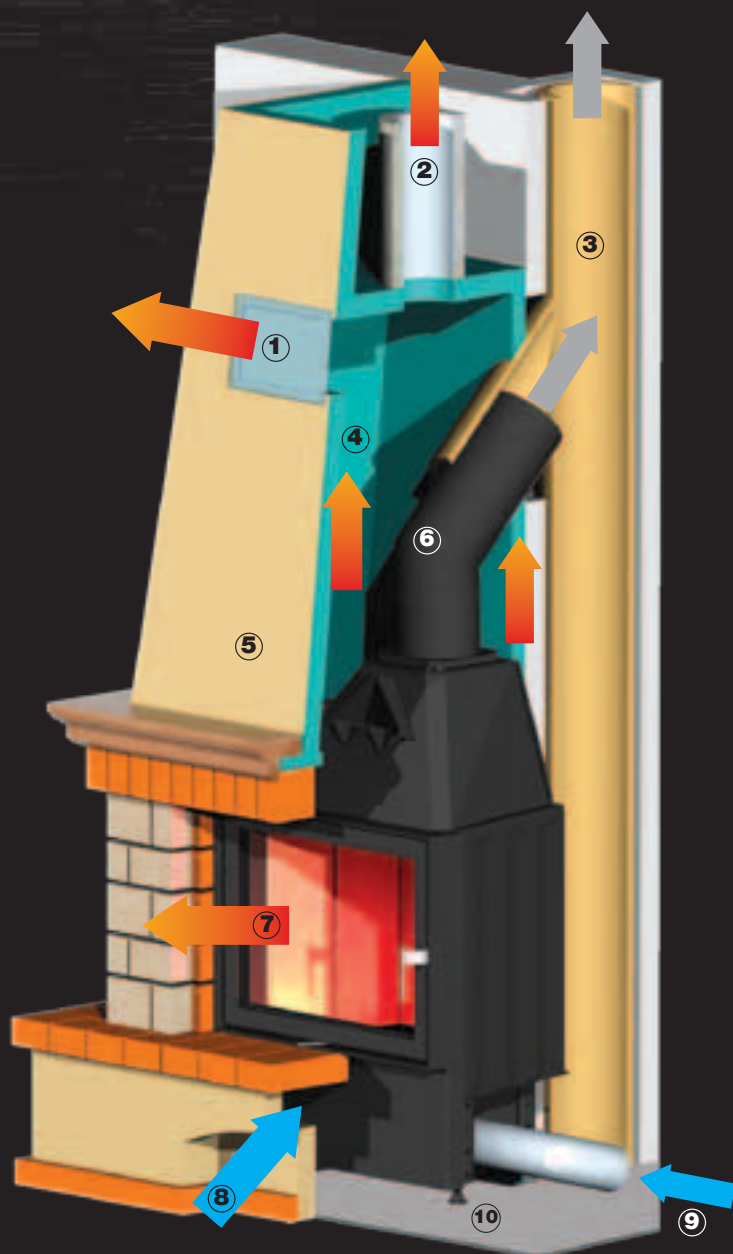

super isol

OPTIMÁLNA VOĽBA PRE IZOLAČNÉ STAVBY

Kremičitano-vápenaté izolačné platne Super Isol sú ideálnym stavebným materiálom pre stavbu krbov s tepelnou odolnosťou až do 1000 °C. Požadovanú tepelnú ochranu a vytvorenie krbového plášťa tak získame v jedinom kroku.

Super Isol sa používa na odizolovanie zvislých stavebných konštrukcií pri stavbách krbov a kachľových pecí, ako aj na vytvorenie hornej časti tepelného výmenníka pri stavbách teplovzdušných krbov. Kombinácia nízkej hmotnosti (230 kg/m³), vysokej prevádzkovej teploty a dobrej celistvosti sú zárukou ľahkej manipulácie a vysokej životnosti stavebnej konštrukcie. Super Isol sa dá veľmi ľahko prirezať na požadovaný rozmer bez vylamovania a drobenia. Na upevnenie platní odporúčame použiť spojovaciu maltu FL 06. Celý postup je pritom jednoduchý, šetrí čas aj peniaze.

1. Mriežka/teplý vzduch
2. Rozvod teplého vzduchu do príslušných priestorov
3. Spaliny
4. SUPER ISOL
5. Kachliarska omietka
6. Dymovod
7. Sálanie
8. Prívod studeného vzduchu na ohrev
9. Externý prívod vzduchu na horenie
10. Nehorľavá izolačná podlaha