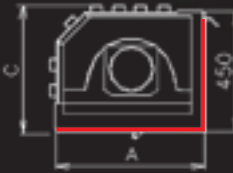

príslušenstvo

VD / DP / VOP / ZO / SO
DS / DSM / SM / DPS / KR

základné prevedenie

79-80,2

160-180

185-230

1,8-2,1

možnosti presklenia