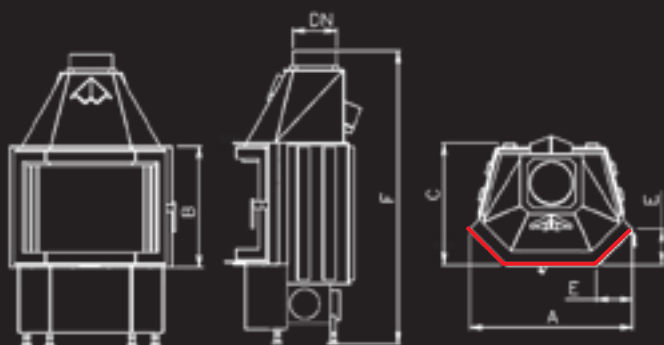

190-220

flame

3,2 - 3,5

možnosti presklenia

krbové vložky

BYSTRÁ

možnosti presklenia

Páči sa vám predstava dokonalého pohľadu na vysoký žiarivý plameň? Ak áno, bude sa vám páčiť aj krbová vložka BYSTRÁ s ohniskom a zasklením orientovanými vo vertikálnom smere. Kompaktný tvar a efekt vysokého zasklenia sú zárukou, že BYSTRÁ sa stane dominantným prvkom v miestnosti. Zvlášť dobre vynikne v menších priestoroch, kde príjemne naruší stereotyp na šírku orientovaného nábytku a dokonalú atmosféru vytvorí hrejivým osvetlením.