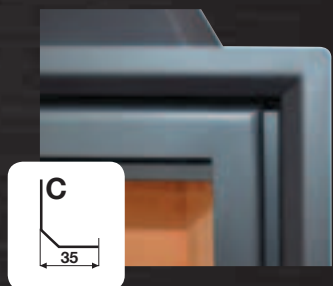

príslušenstvo

KR krycí rámik